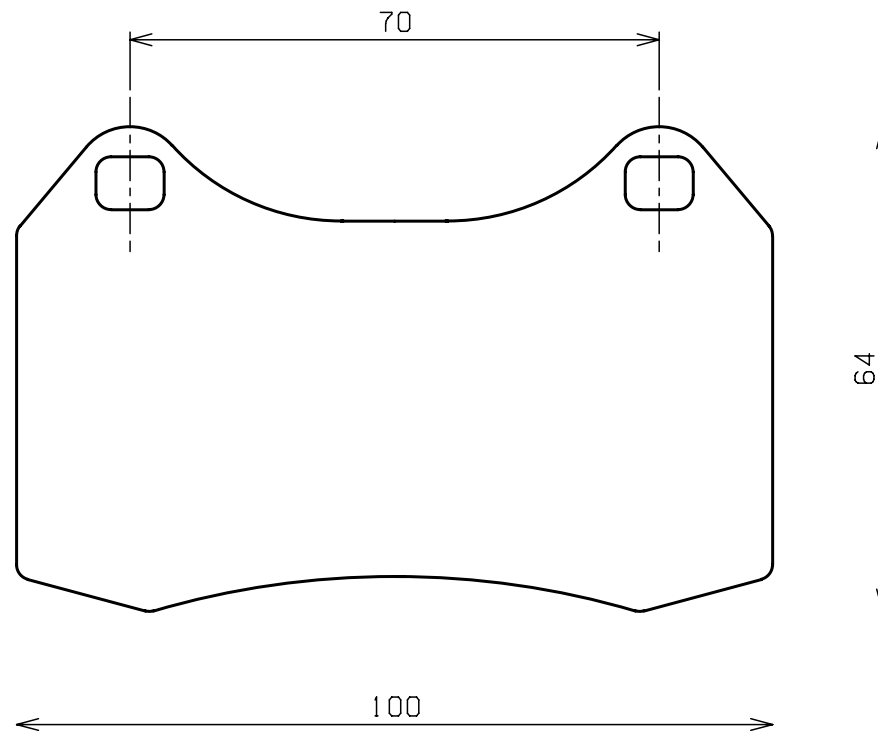

ANTI NOISE SHIIM

ENDLESS®

Part No : EPS011