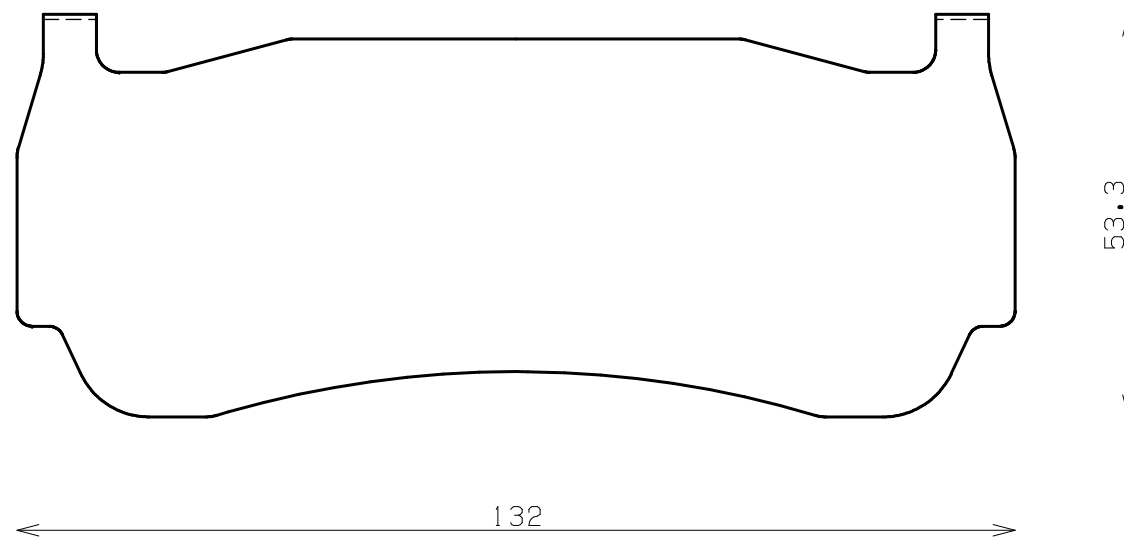

*ANTI NOISE SHIUM*

**ENDLESS**®

**Part No : EPS001**