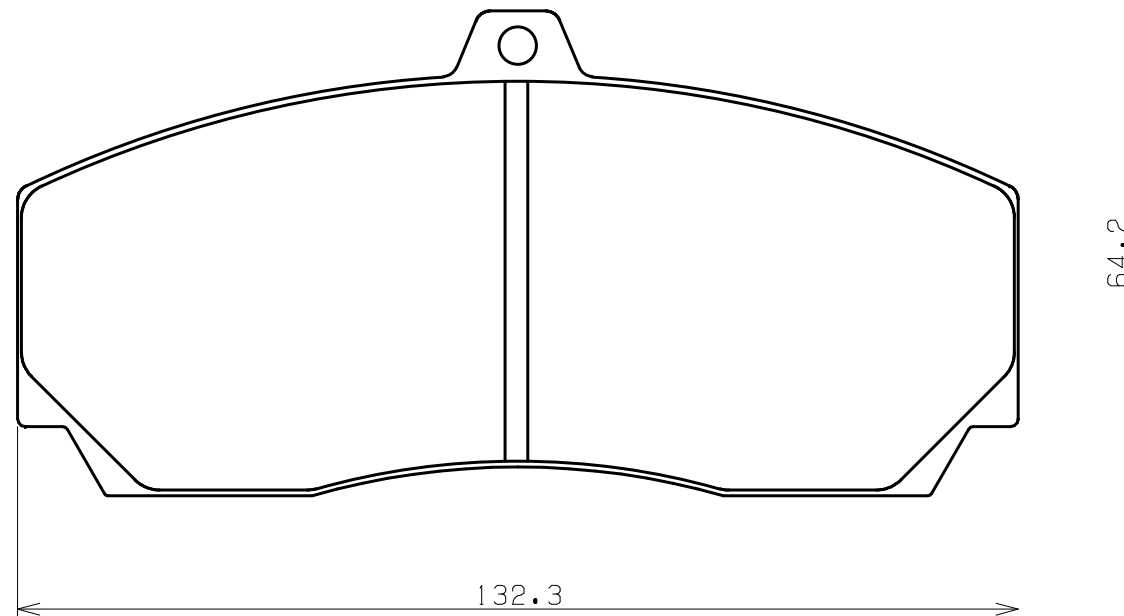

Caliper Brand : AP Racing

ENDLESS®

Thickness : 26.0

Part No : RCP176