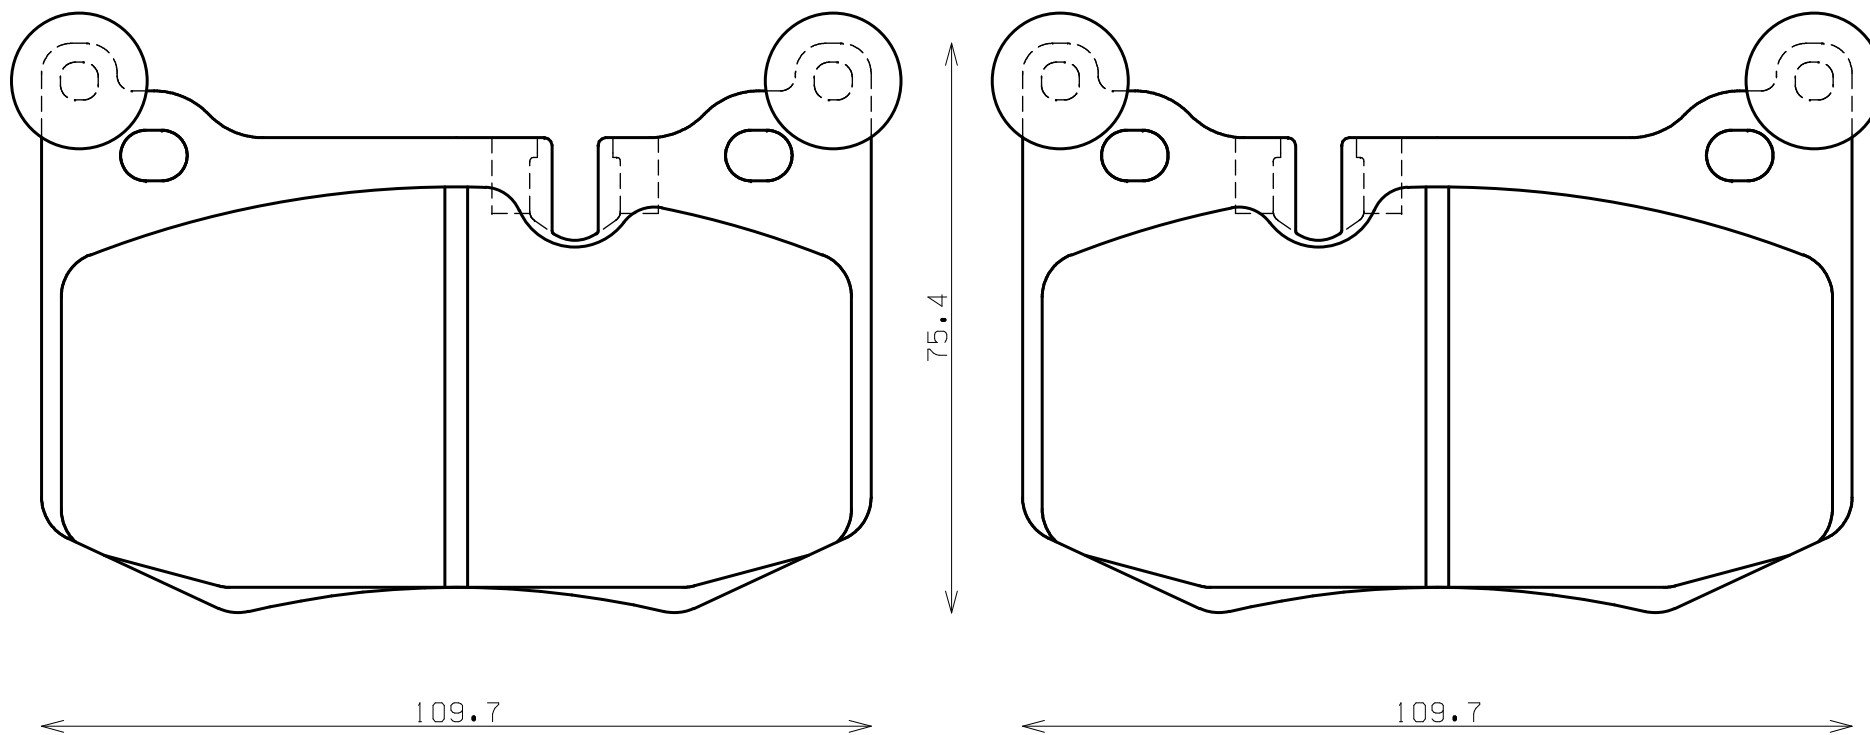

Caliper Brand : Brembo

ENDLESS®

ウエイト形状は純正と異なります

Thickness : 17.0

Part No : RCP171