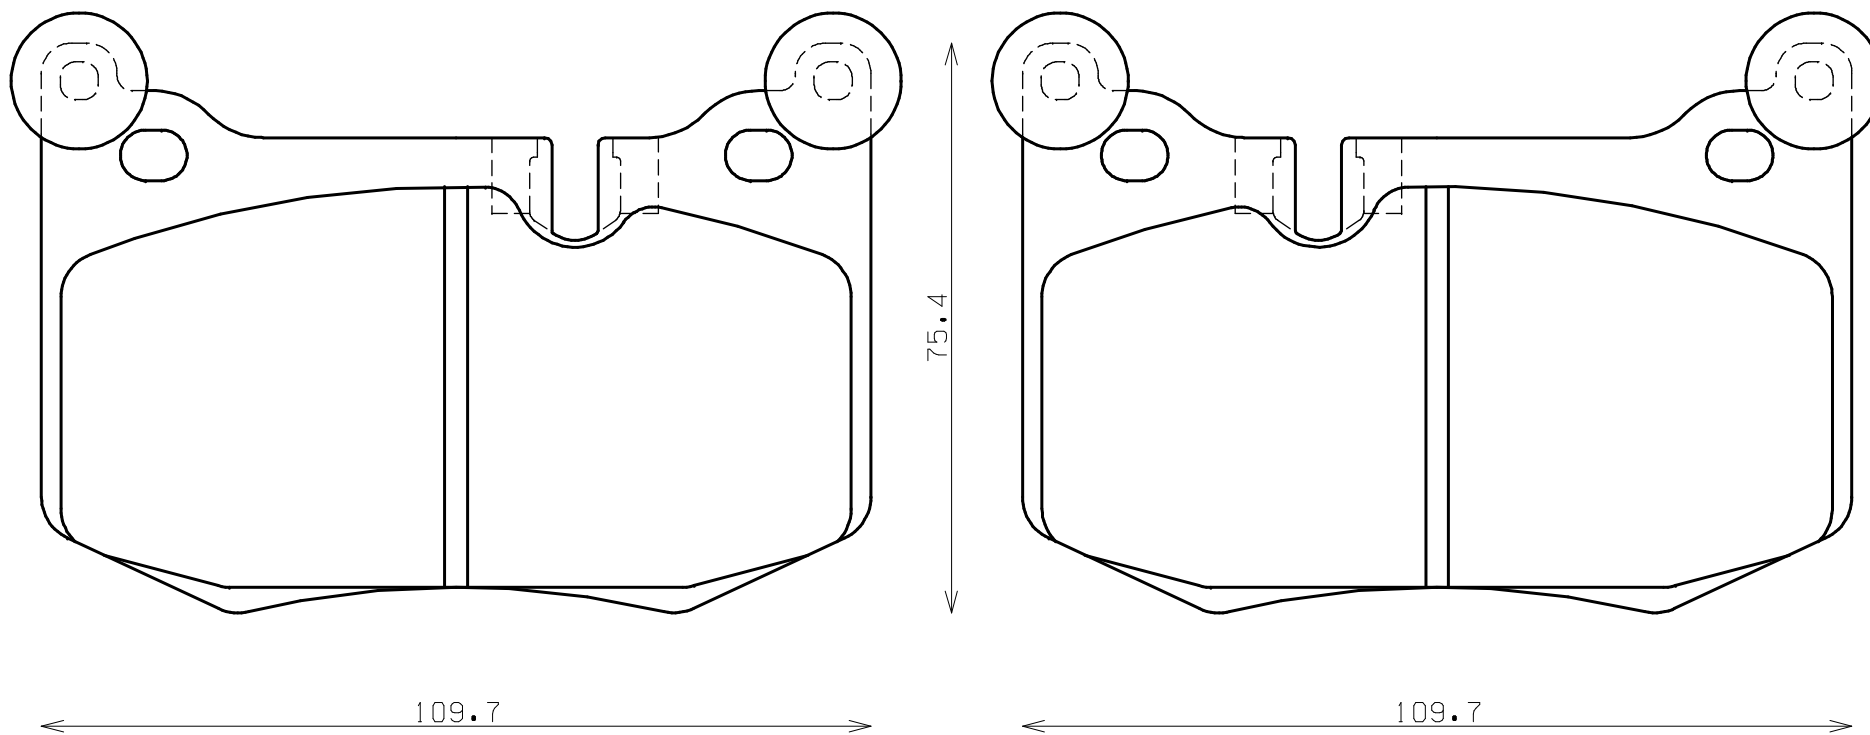

Caliper Brand : Brembo

*ENDLESS*

ウエイト形状は純正と異なります

Thickness : 17.0

Part No : RCP171