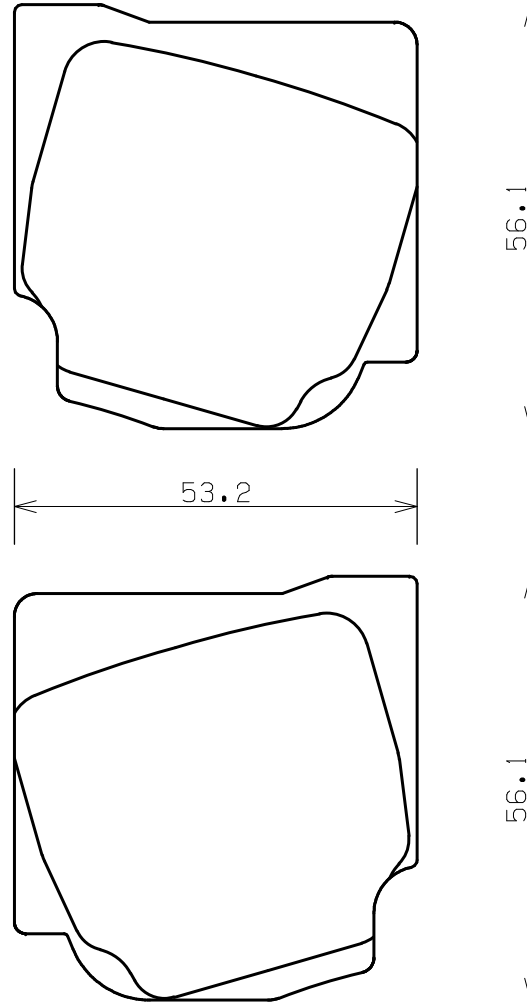

Caliper Brand : ENDLESS

ENDLESS®

Thickness : 17.0

Part No : RCP160