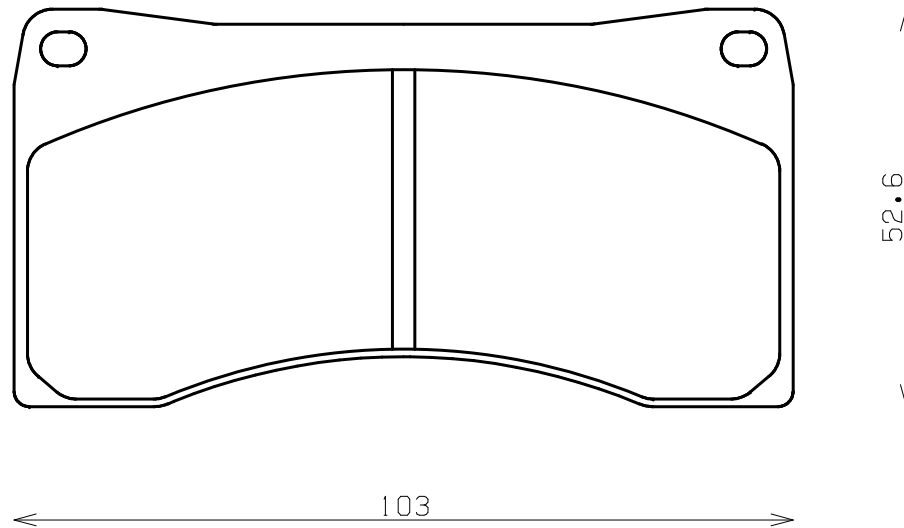

Caliper Brand : ENDLESS

ENDLESS®

Thickness : 13.5

Part No : RCP158