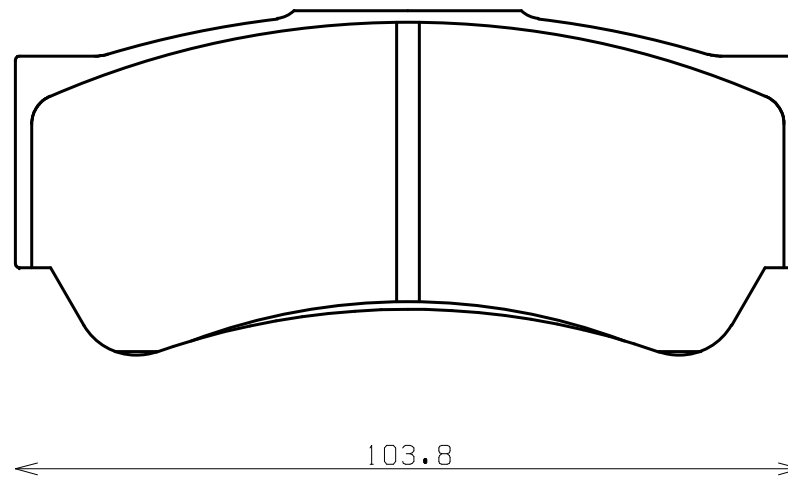

Caliper Brand : Brembo

ENDLESS®

Part No : RCP155