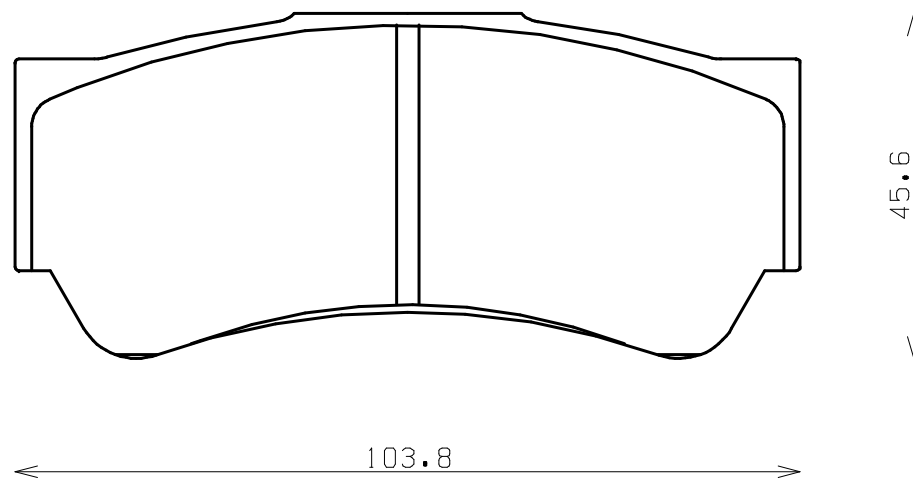

Caliper Brand : Brembo

*ENDLESS*

Thickness : 16.0

Part No : RCP155