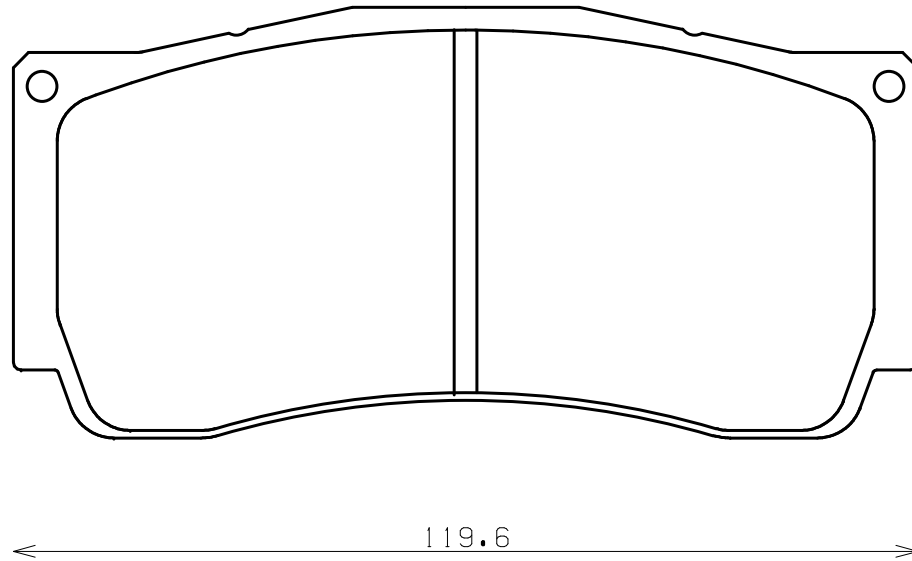

Caliper Brand : ENDLESS

ENDLESS®

Thickness : 17.5

Part No : RCP148