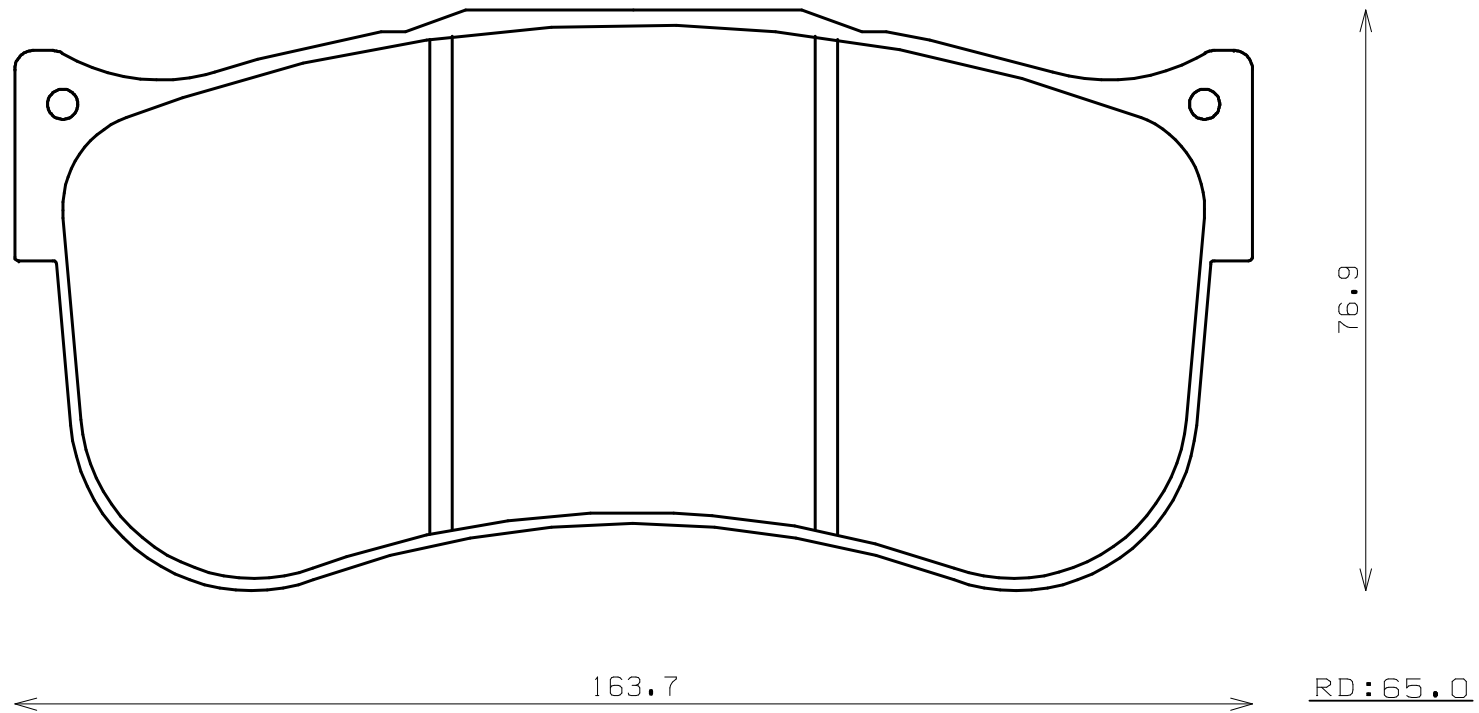

Caliper Brand : Brembo

*ENDLESS*

Thickness : 20.0

Part No : RCP145