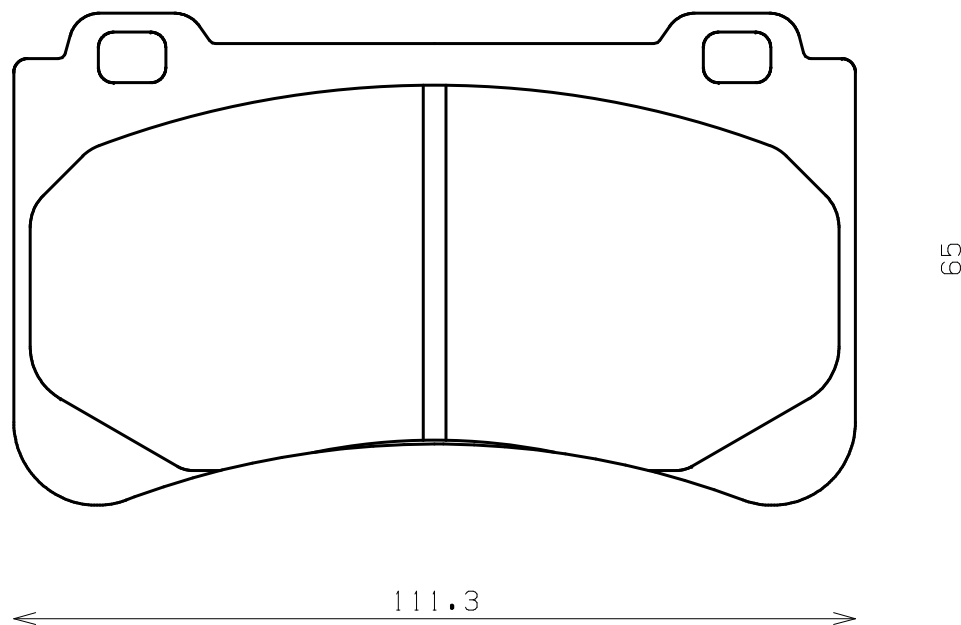

Caliper Brand : Brembo

ENDLESS®

Thickness : 14.5

Part No : RCP141