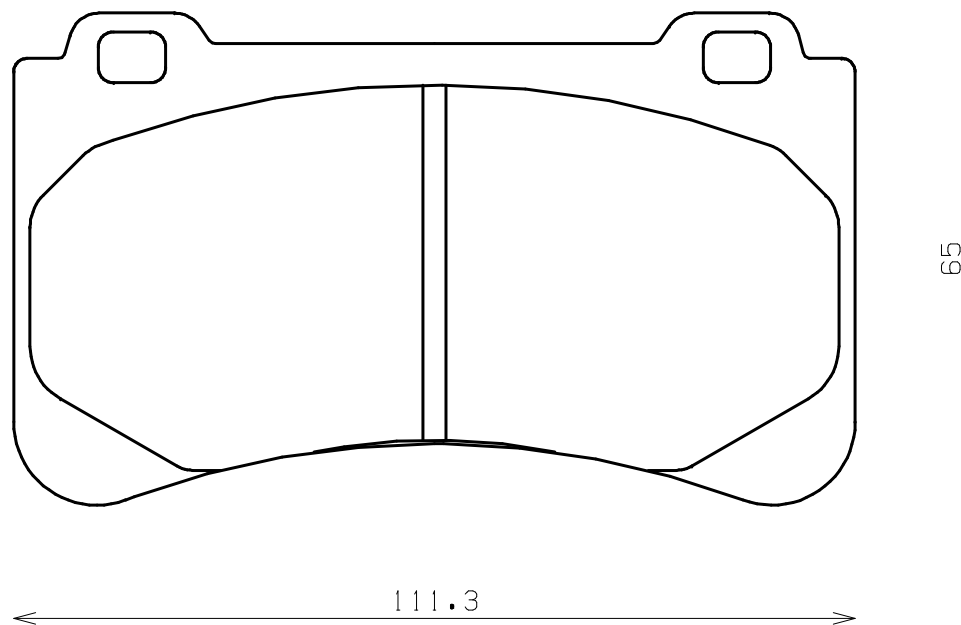

Caliper Brand : Brembo

*ENDLESS*

Thickness : 15.0

Part No : RCP141