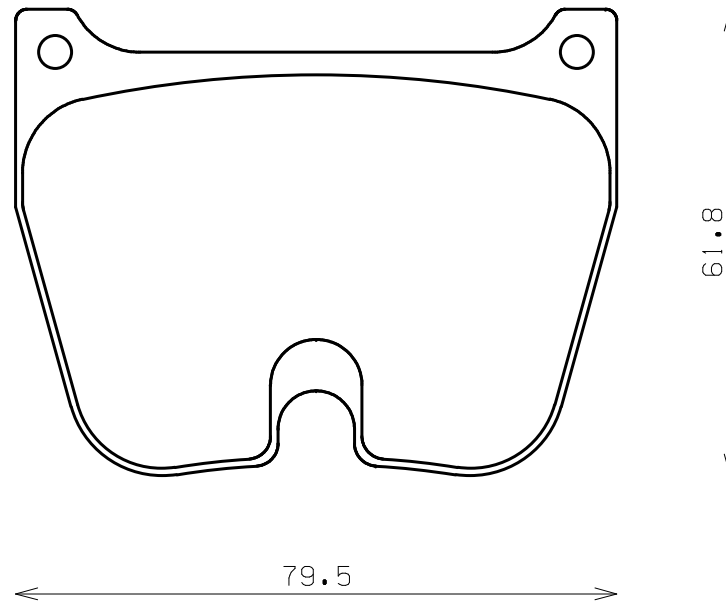

Caliper Brand : Brembo

ENDLESS®

Thickness : 17.0

Part No : RCP140