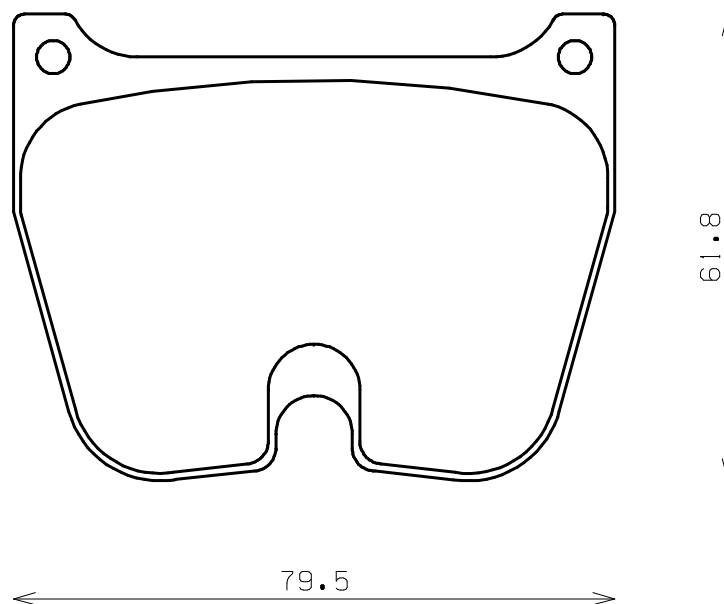

Caliper Brand : Brembo

*ENDLESS*

Thickness : 17.0

Part No : RCP140