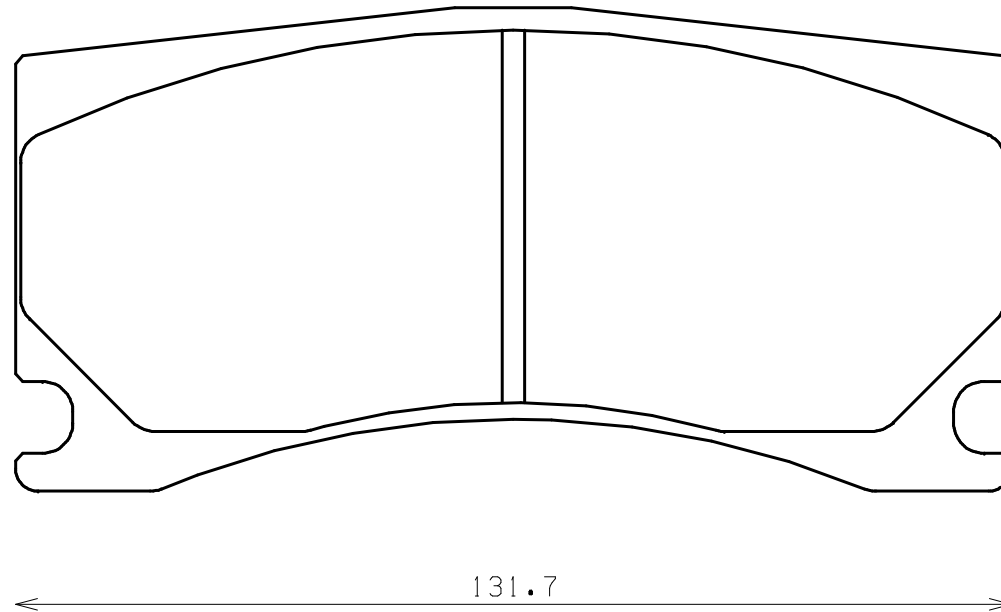

Caliper Brand : Alcon

*ENDLESS*

Thickness : 16.0

Part No : RCP139