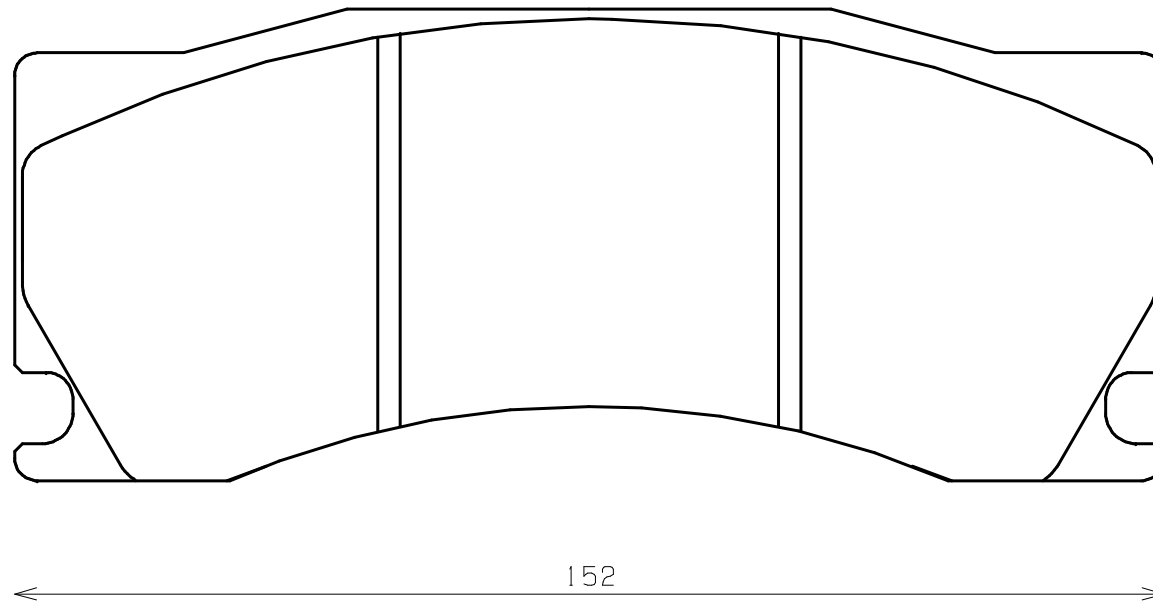

Caliper Brand : Alcon

*ENDLESS*

Thickness : 16.0

Part No : RCP138