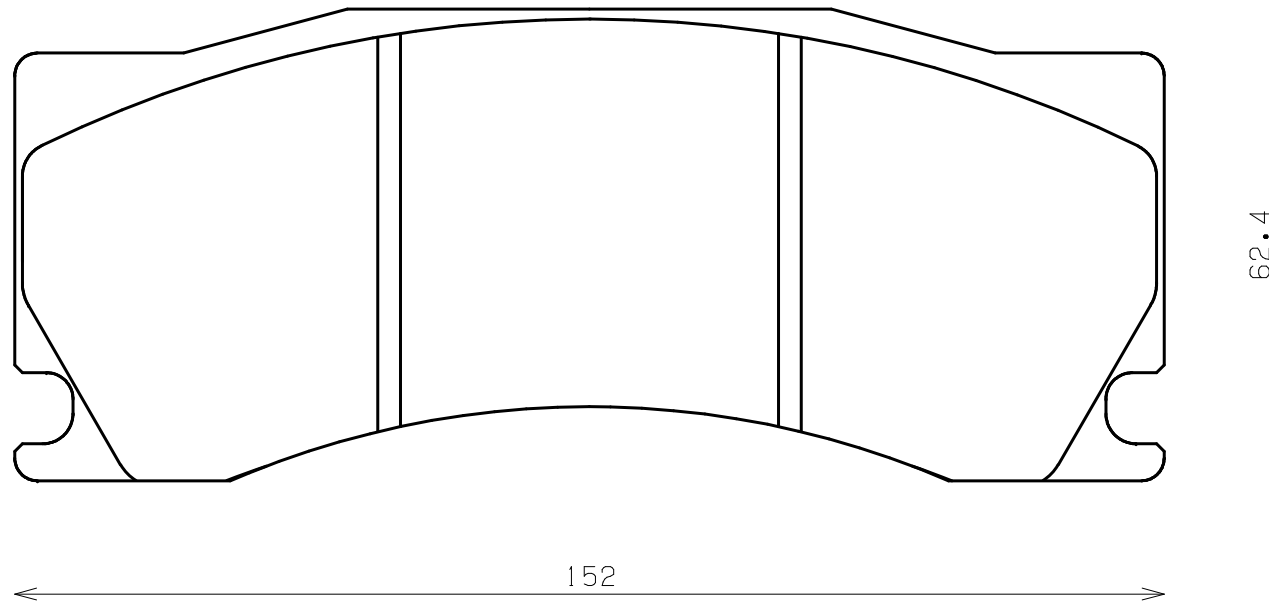

Caliper Brand : Alcon

ENDLESS®

Part No : RCP138