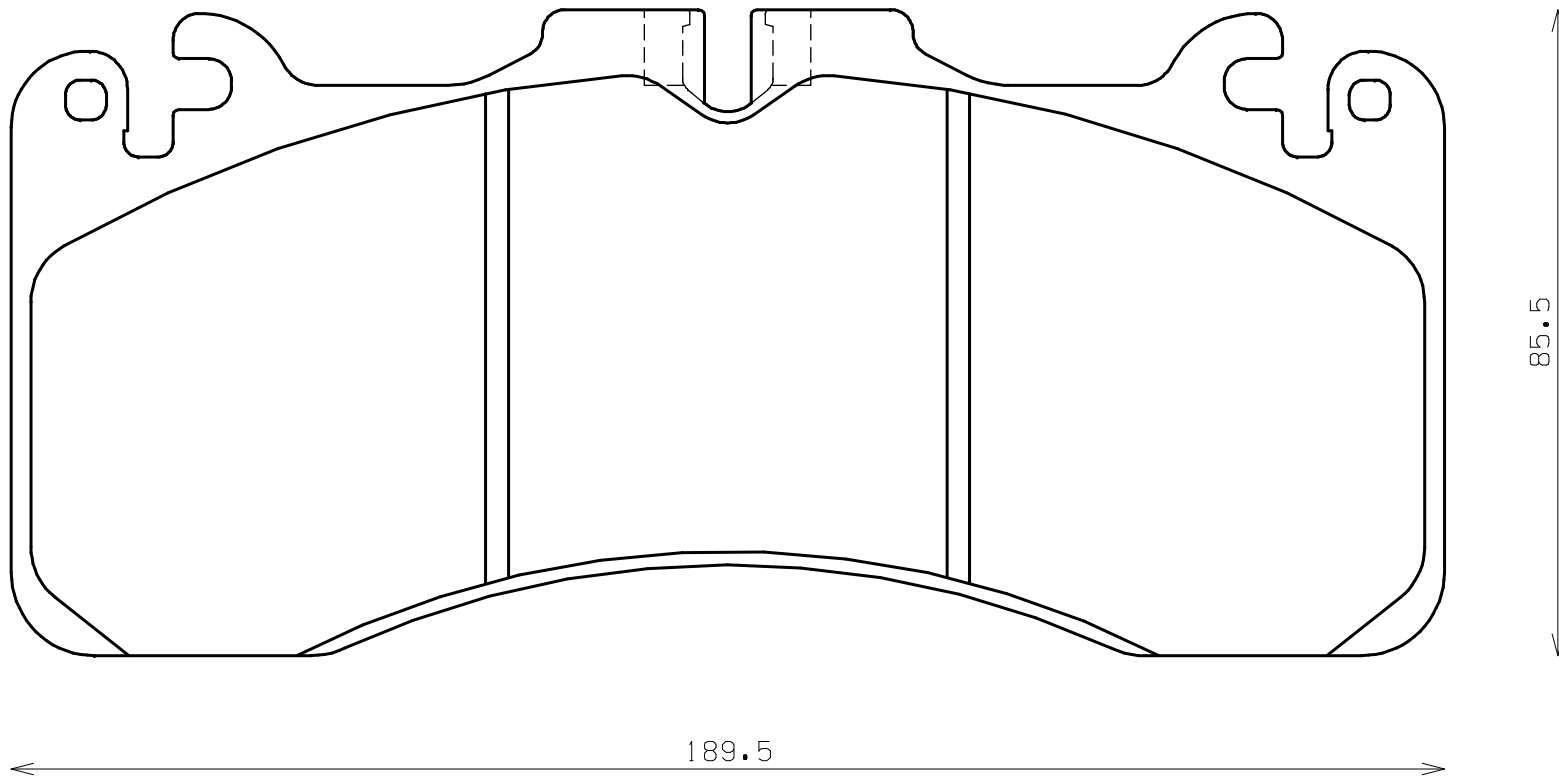

Caliper Brand : Brembo

*ENDLESS*

Thickness : 17.0

Part No : RCP136