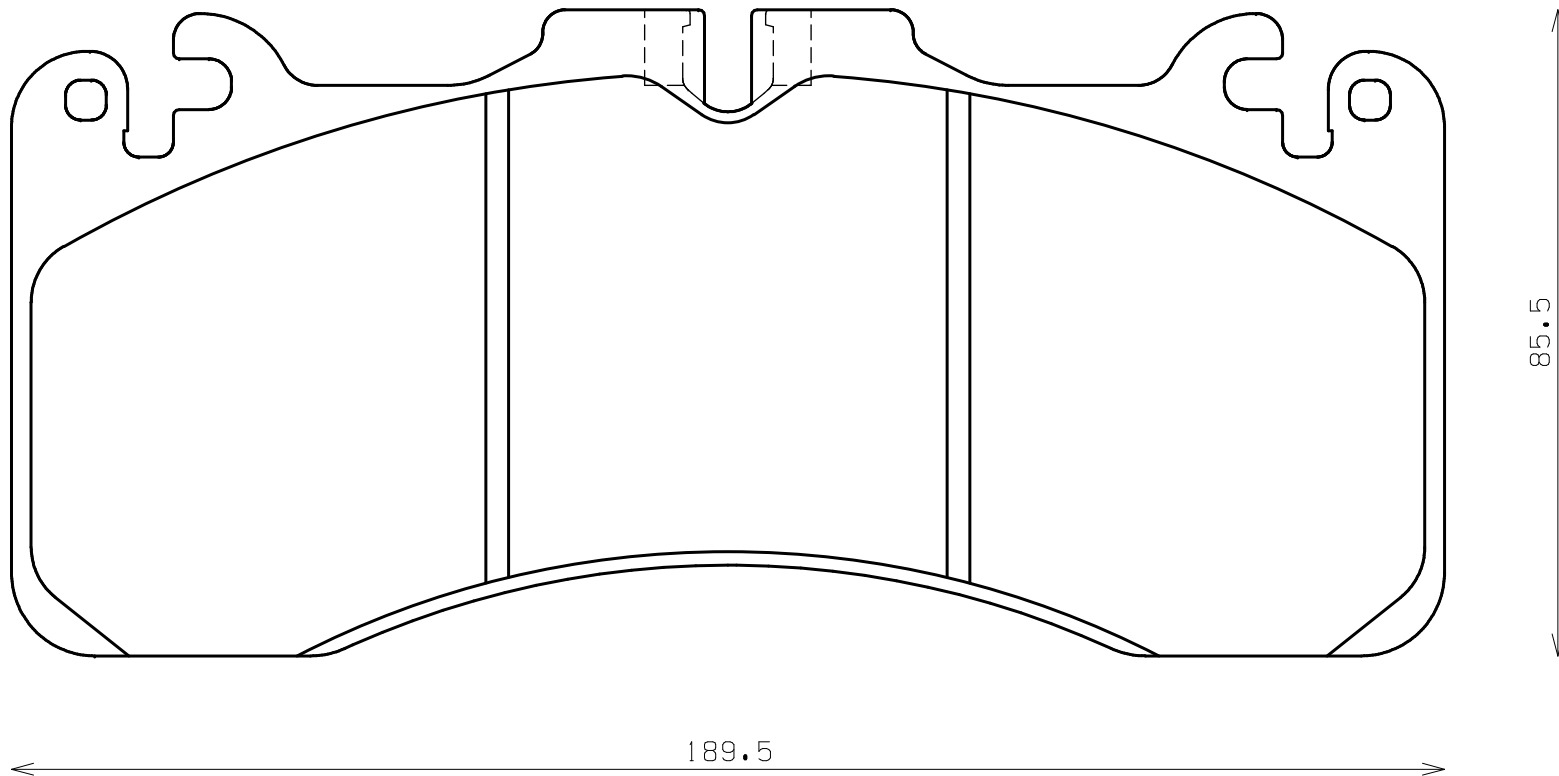

Caliper Brand : Brembo

ENDLESS®

Thickness : 17.0

Part No : RCP136