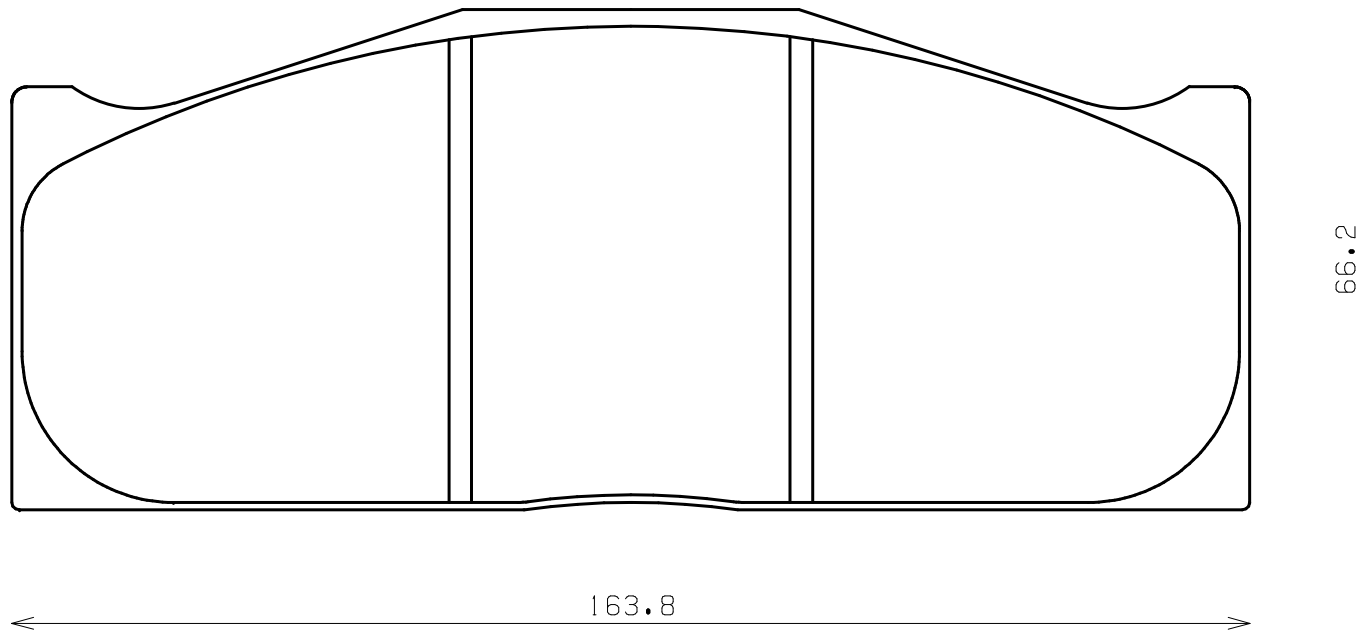

Caliper Brand : Brembo / Ap Racing

ENDLESS®

Thickness : 30.0

Part No : RCP135