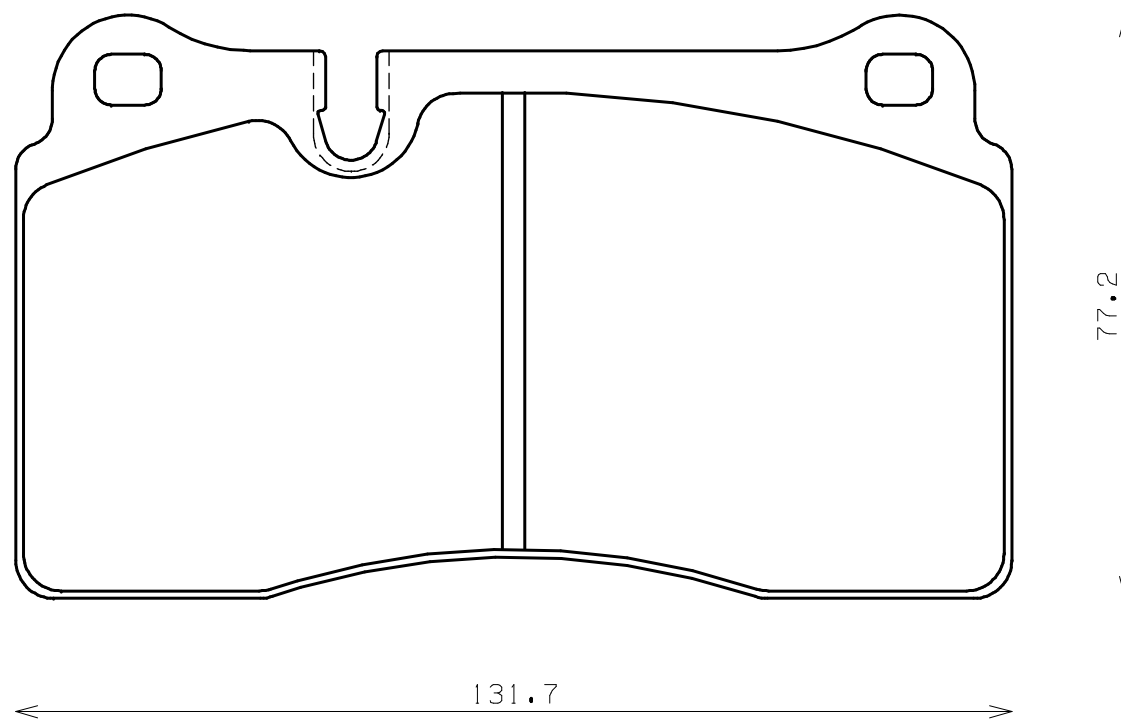

Caliper Brand : Brembo

*ENDLESS*

Thickness : 17.5

Part No : RCP134