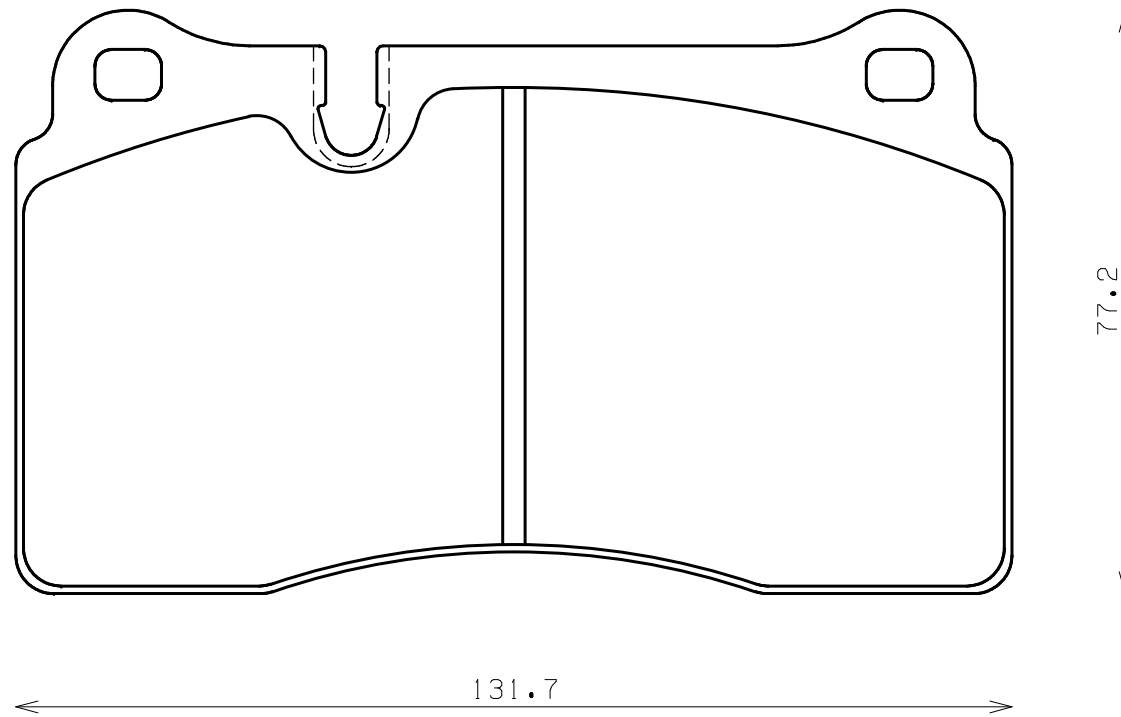

Caliper Brand : Brembo

ENDLESS®

Thickness : 17.5

Part No : RCP134