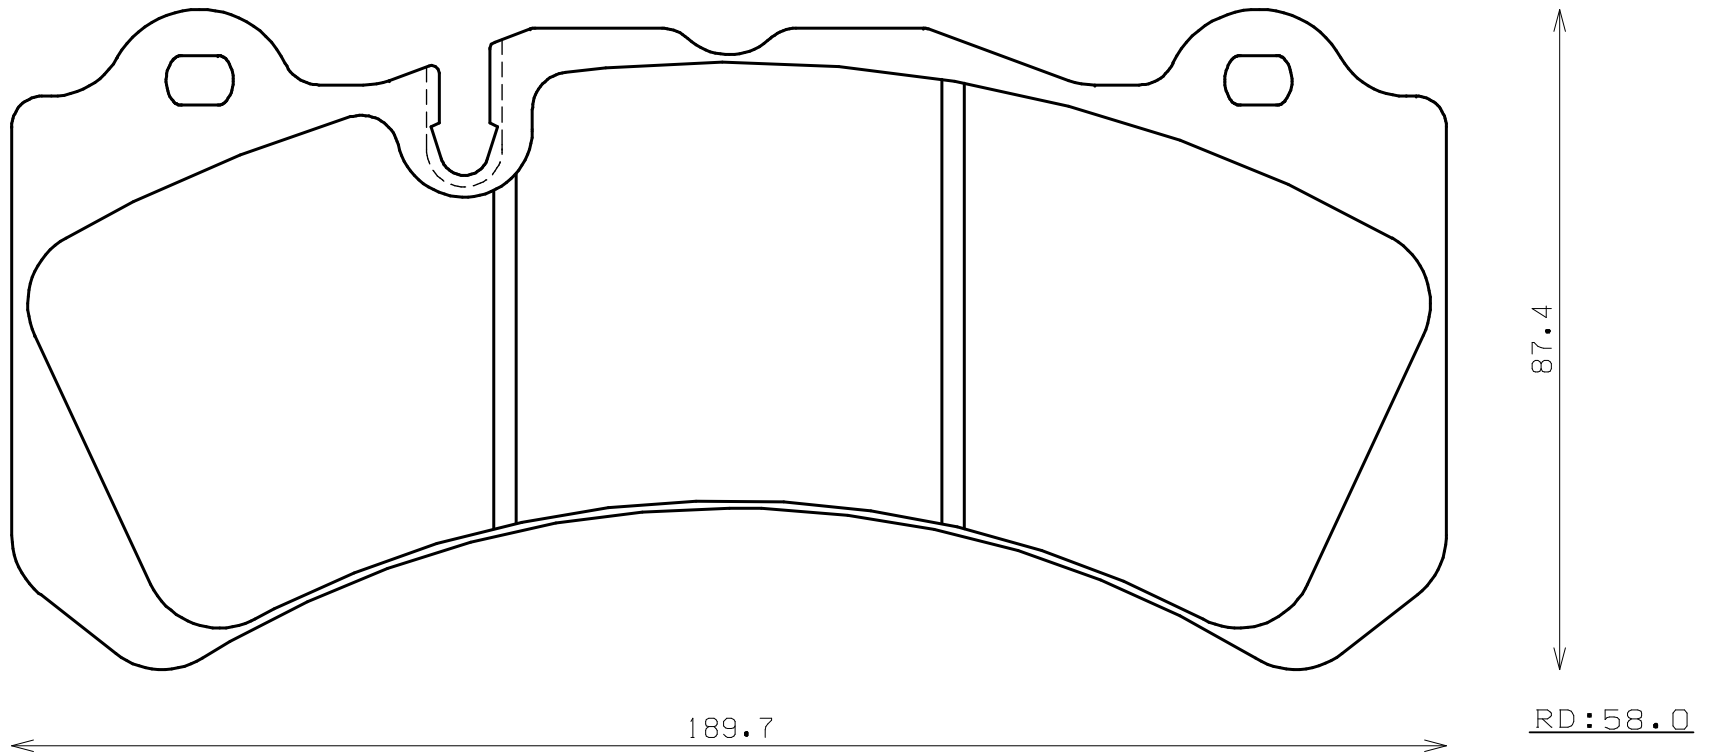

Caliper Brand : Brembo

*ENDLESS*

Thickness : 17.0

Part No : RCP132