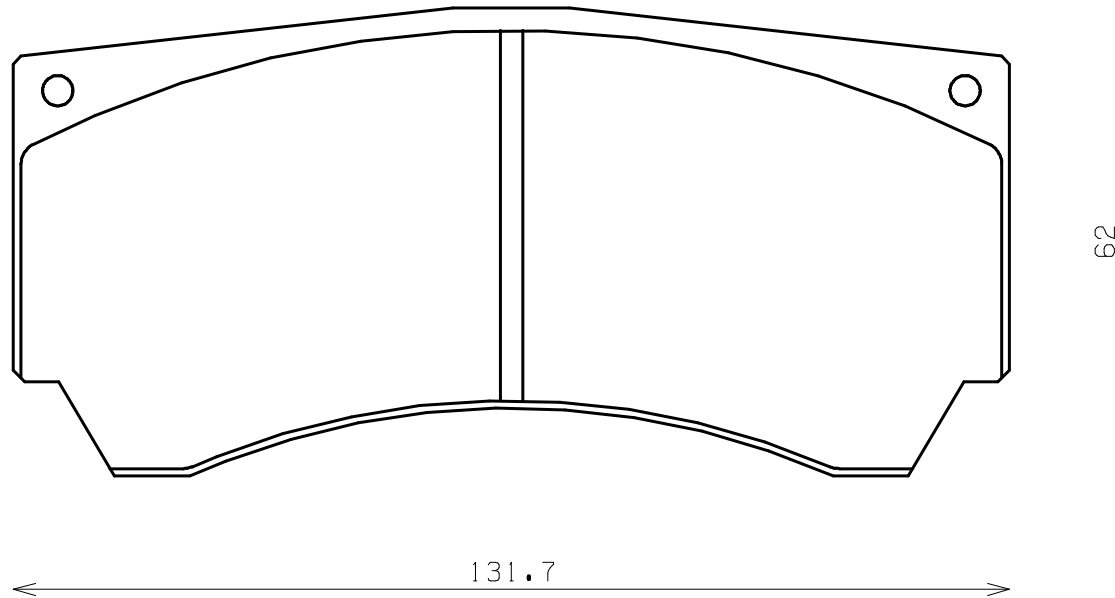

Caliper Brand : Alcon

*ENDLESS*

Thickness : 15.0

Part No : RCP131