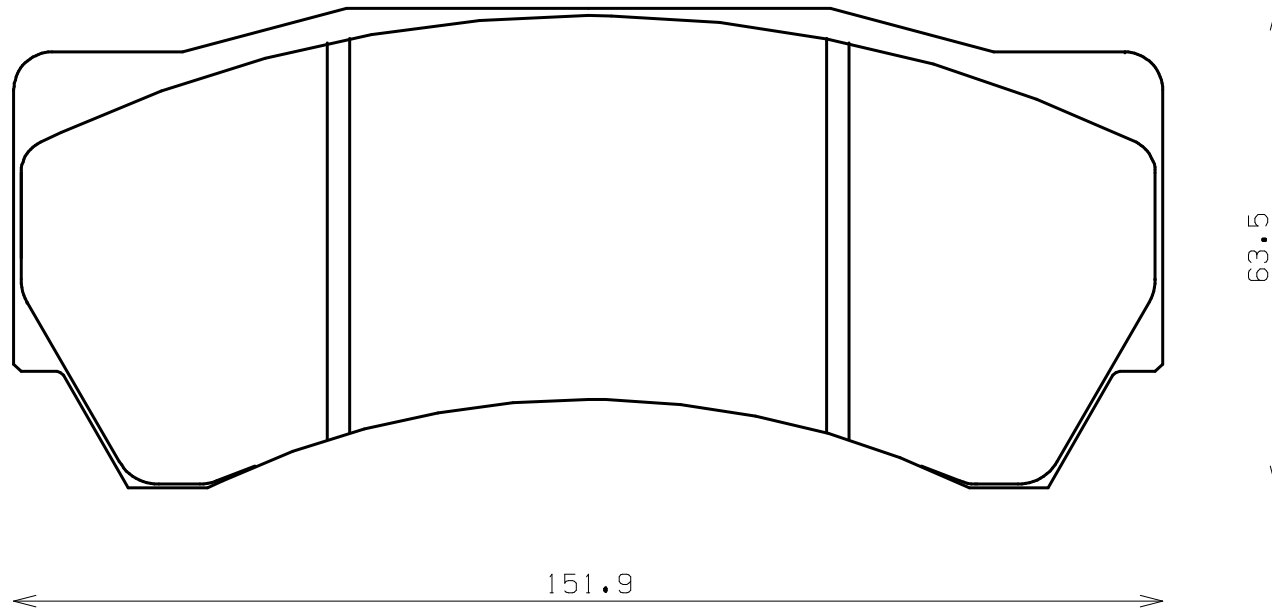

Caliper Brand : Alcon

*ENDLESS*

Thickness : 16.0

Part No : RCP130