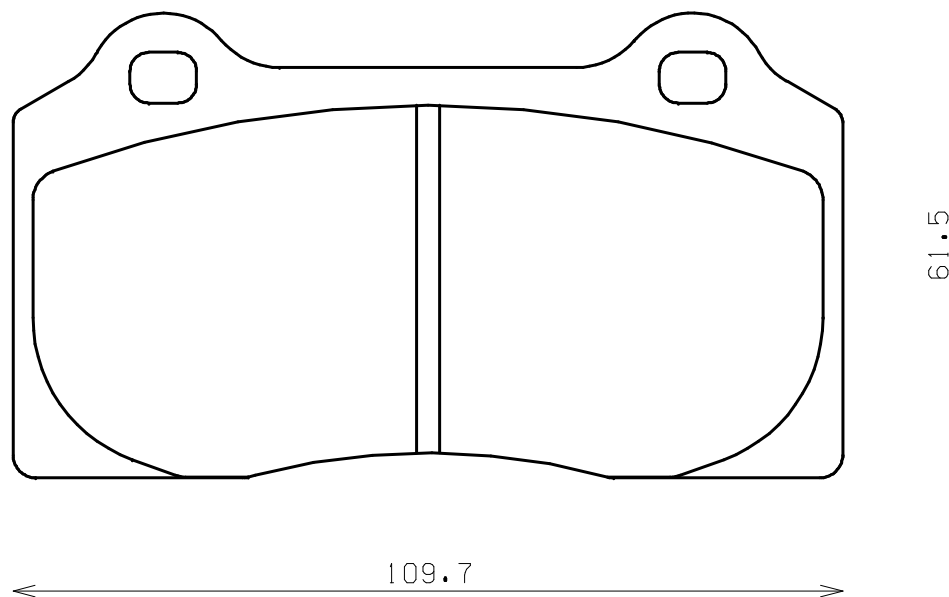

Caliper Brand : Greddy

*ENDLESS*

Thickness : 15.0

Part No : RCP128