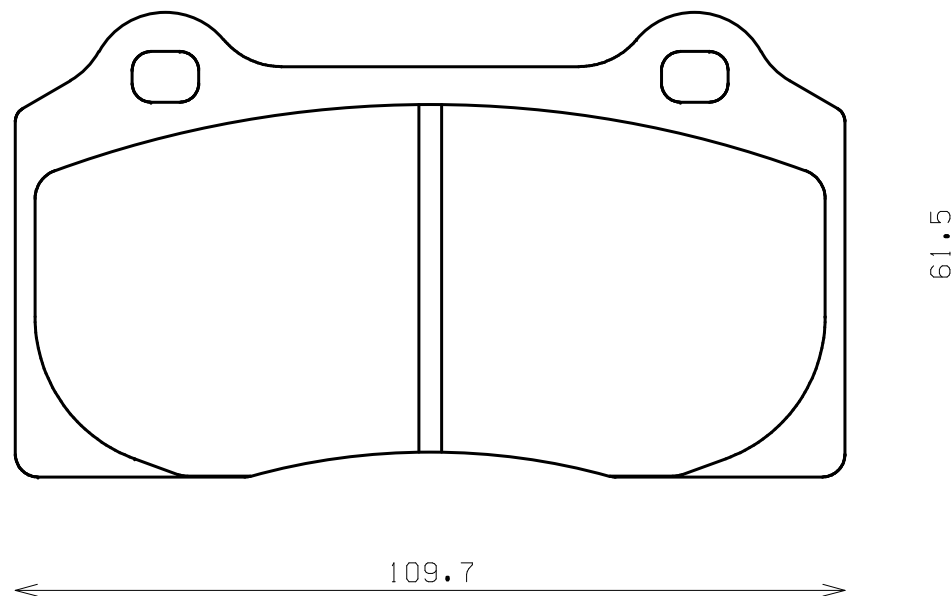

Caliper Brand : Greddy

ENDLESS®

Thickness : 15.0

Part No : RCP128