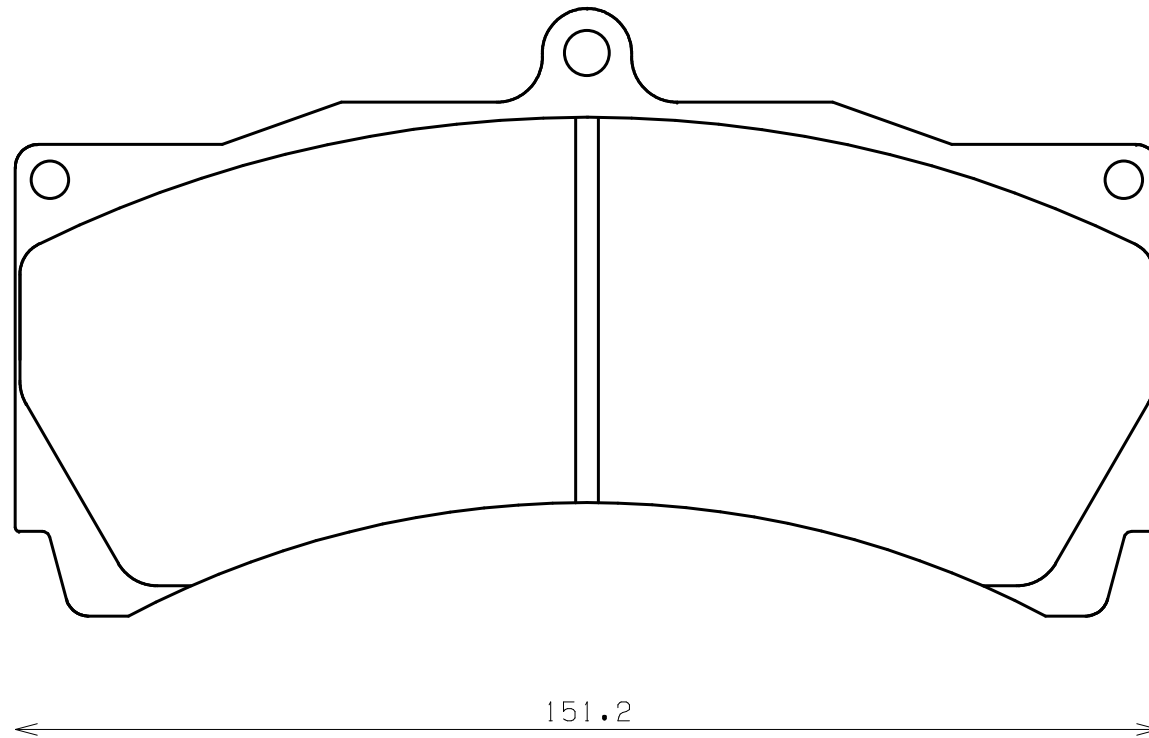

Caliper Brand : Greddy

ENDLESS®

Thickness : 18.0

Part No : RCP127