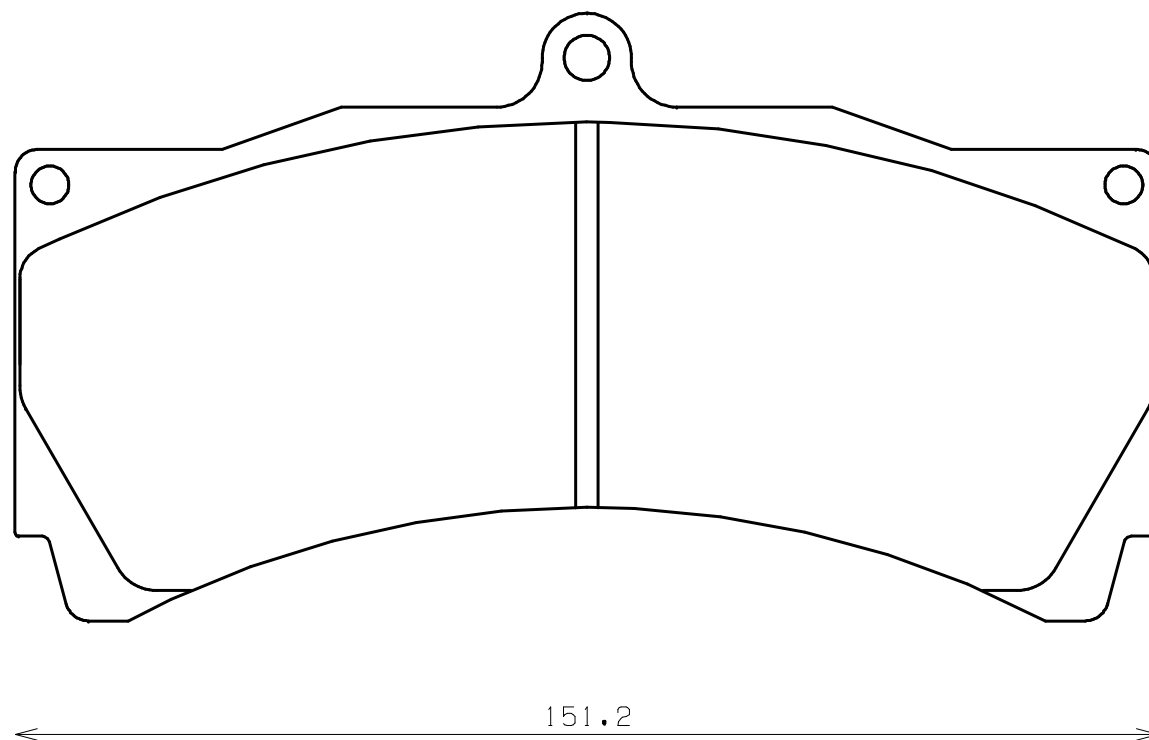

Caliper Brand : Greddy

*ENDLESS*

Thickness : 18.0

Part No : RCP127