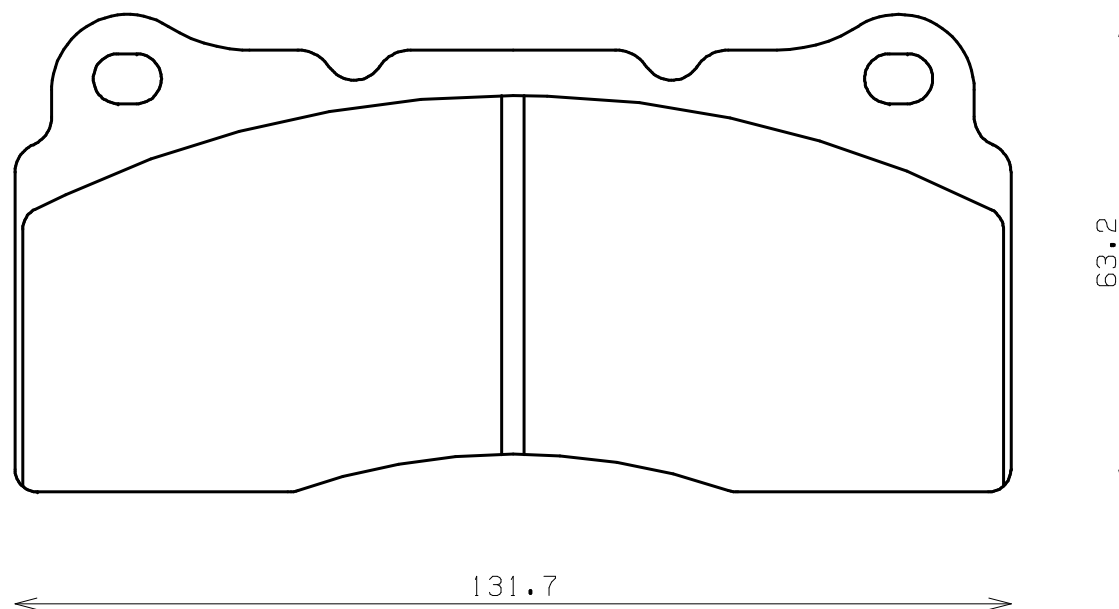

Caliper Brand : Greddy

*ENDLESS*

Thickness : 15.0

Part No : RCP126