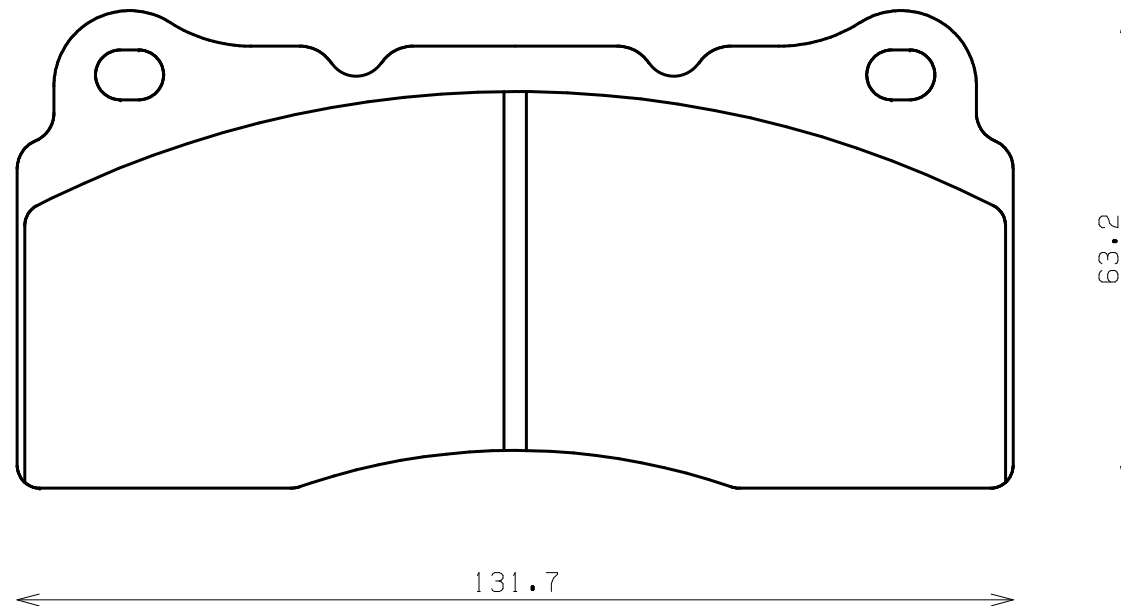

Caliper Brand : Greddy

ENDLESS®

Thickness : 15.0

Part No : RCP126