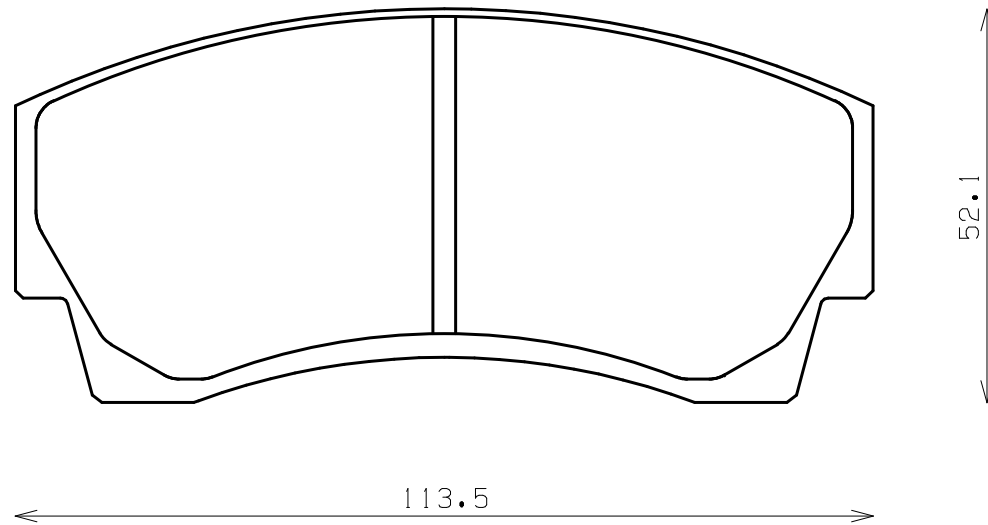

Caliper Brand : ENDLESS

ENDLESS®

Thickness : 20.0

Part No : RCP125