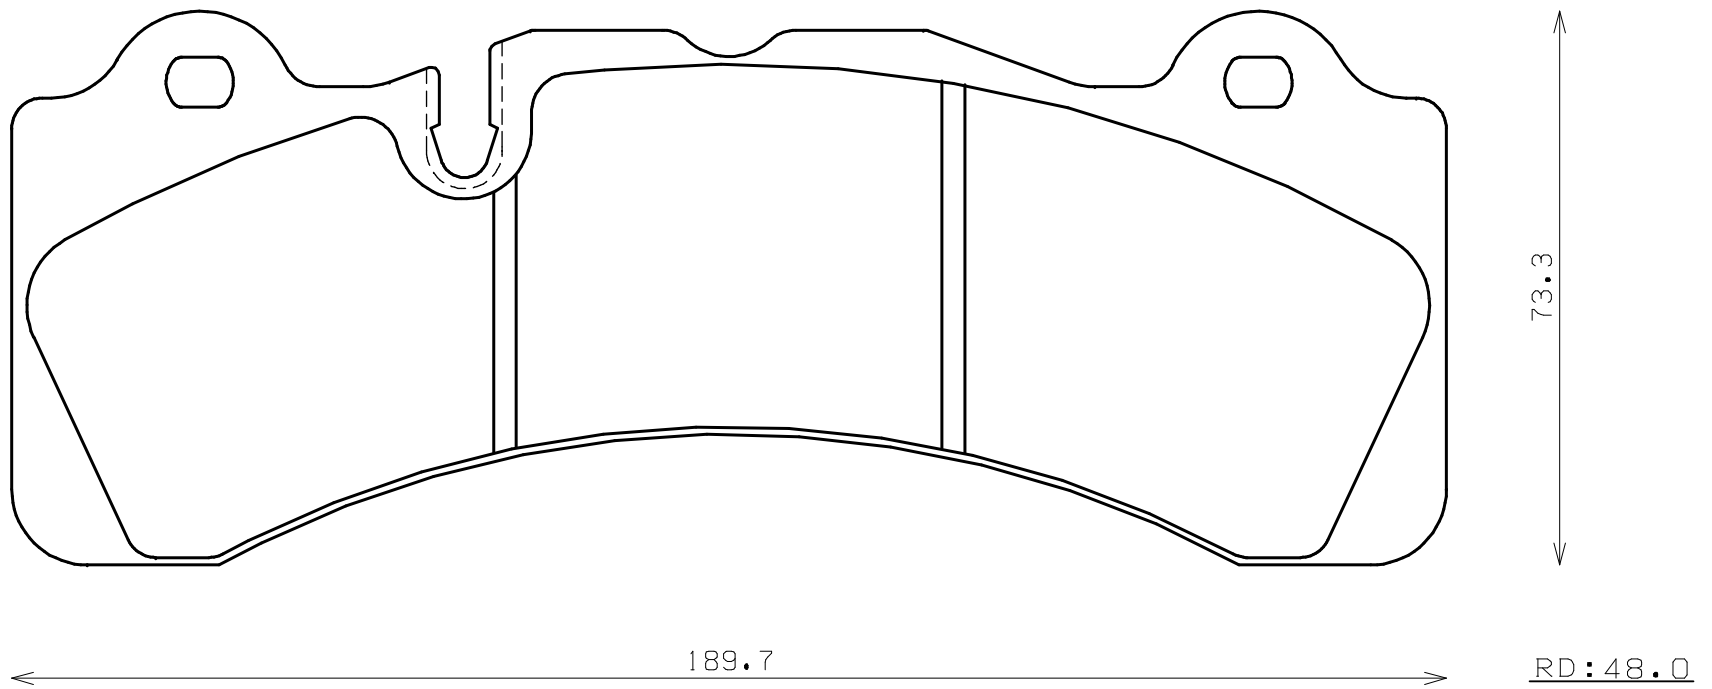

Caliper Brand : Brembo

*ENDLESS*

Thickness : 17.0

Part No : RCP124