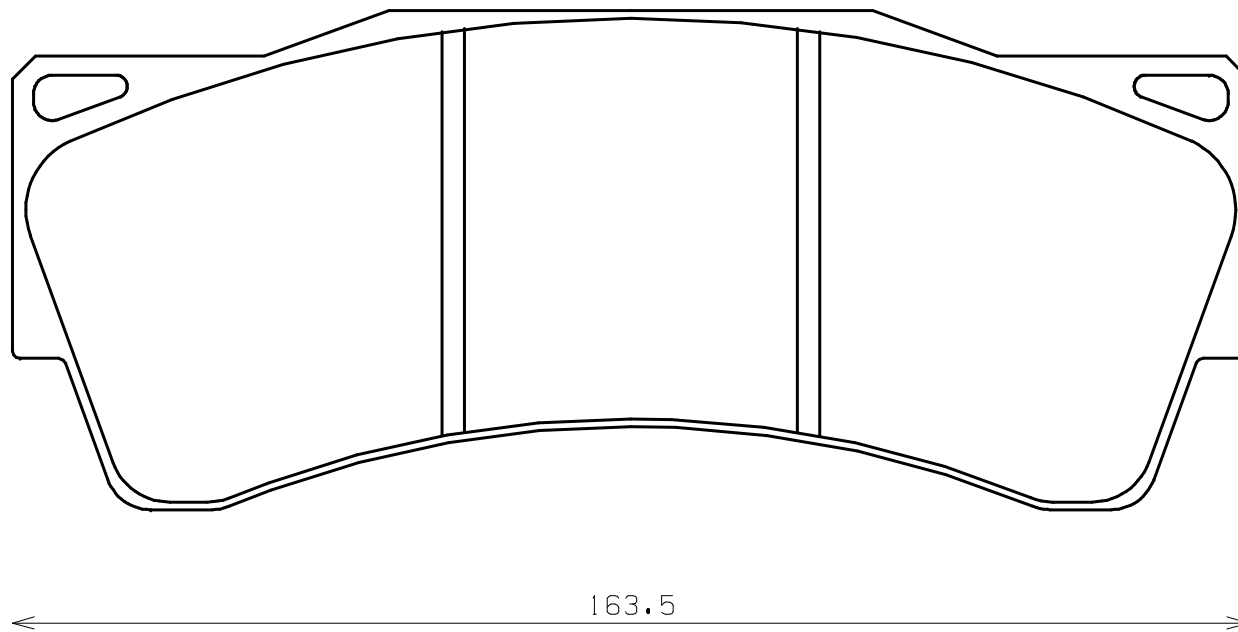

Caliper Brand : ENDLESS

*ENDLESS*

Thickness : 25.0

Part No : RCP123