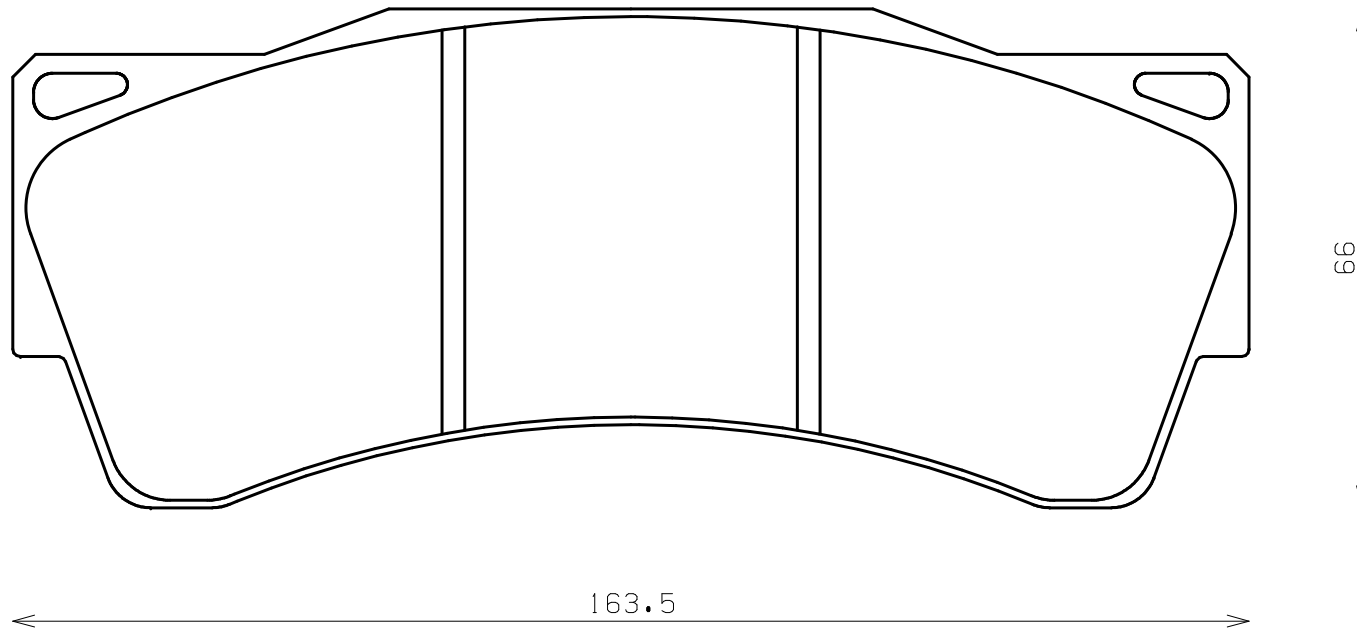

Caliper Brand : ENDLESS

ENDLESS®

Thickness : 25.0

Part No : RCP123