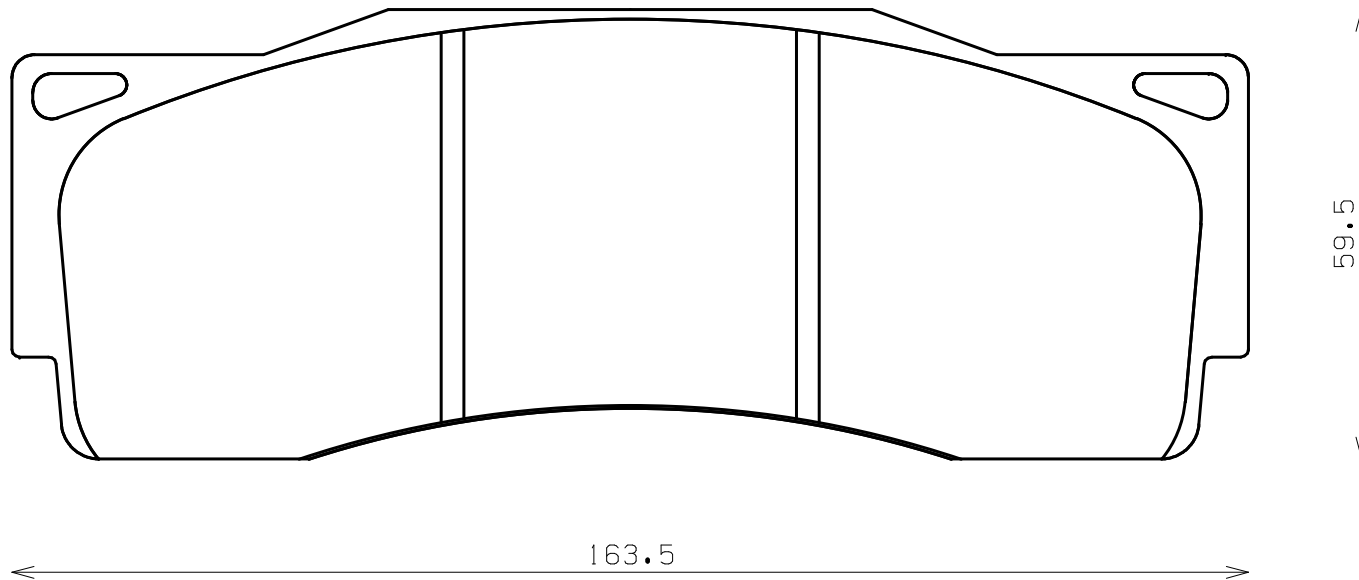

Caliper Brand : ENDLESS

**ENDLESS®**

Thickness : 25.0

Part No : RCP122