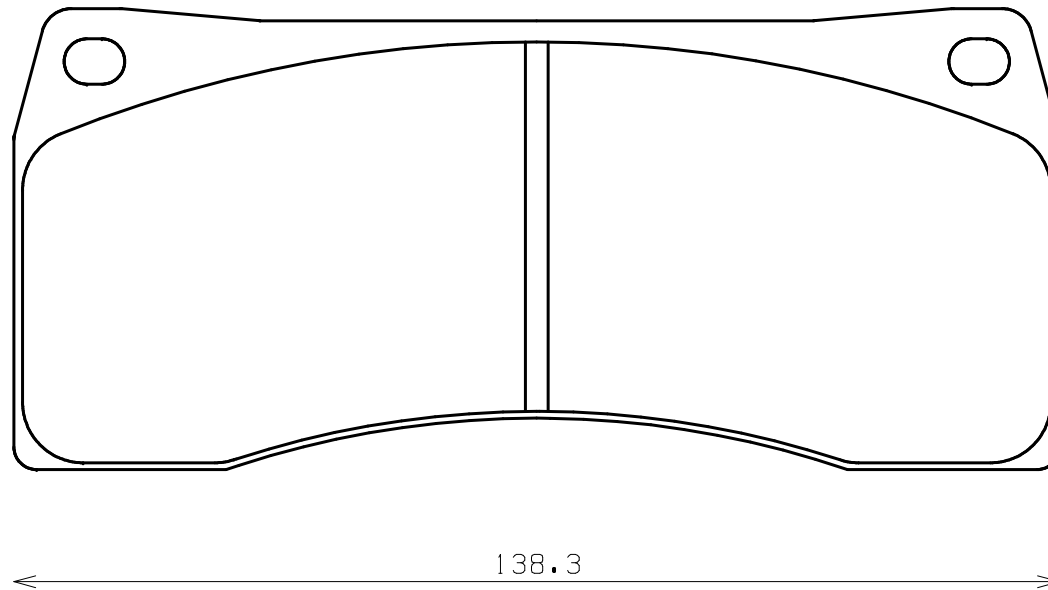

Caliper Brand : ENDLESS

ENDLESS®

Thickness : 15.0

Part No : RCP120