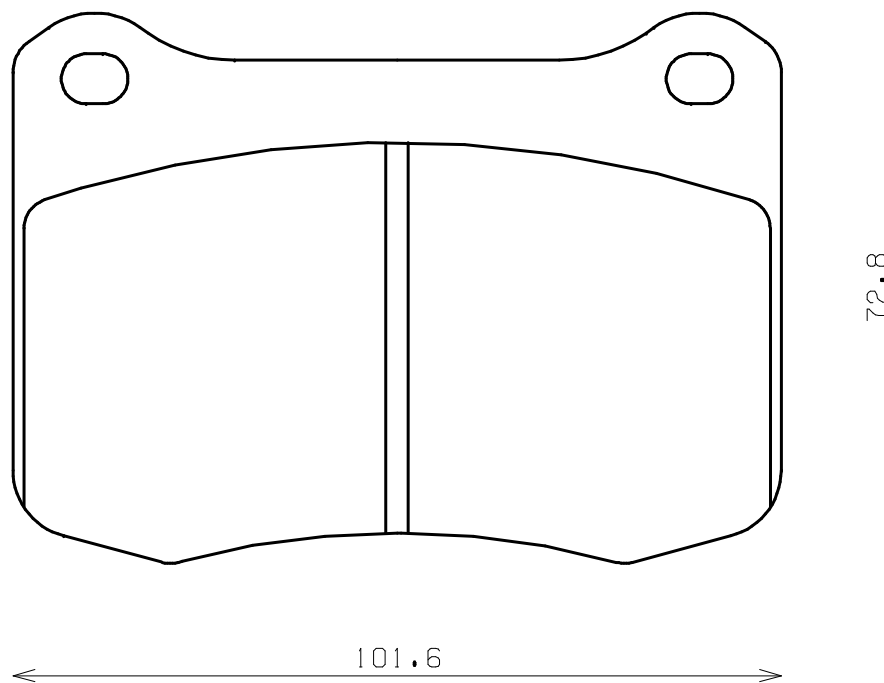

Caliper Brand : Brembo

*ENDLESS*

Thickness : 16.5

Part No : RCP119