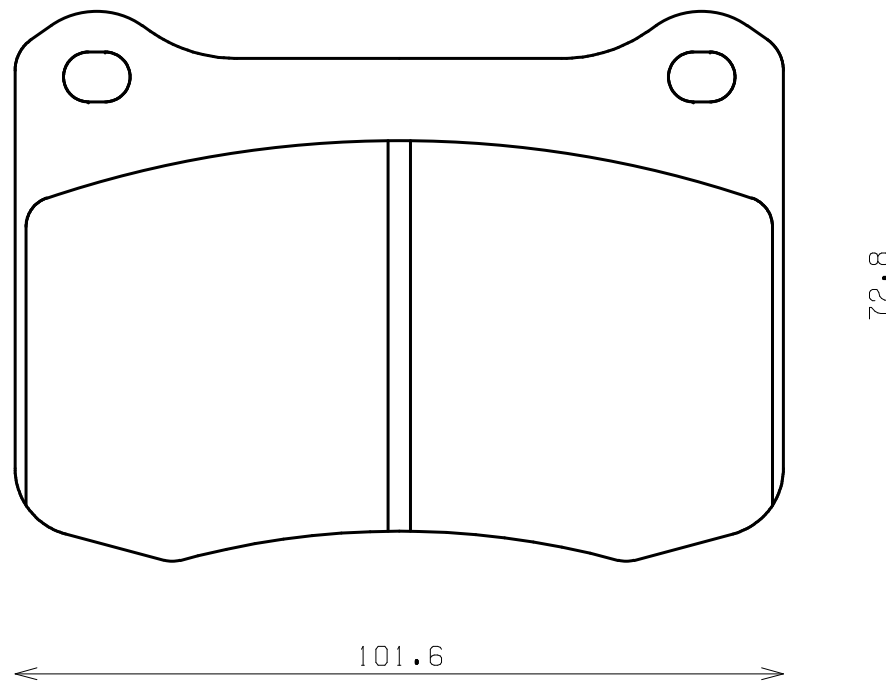

Caliper Brand : Brembo

ENDLESS®

Part No : RCP119