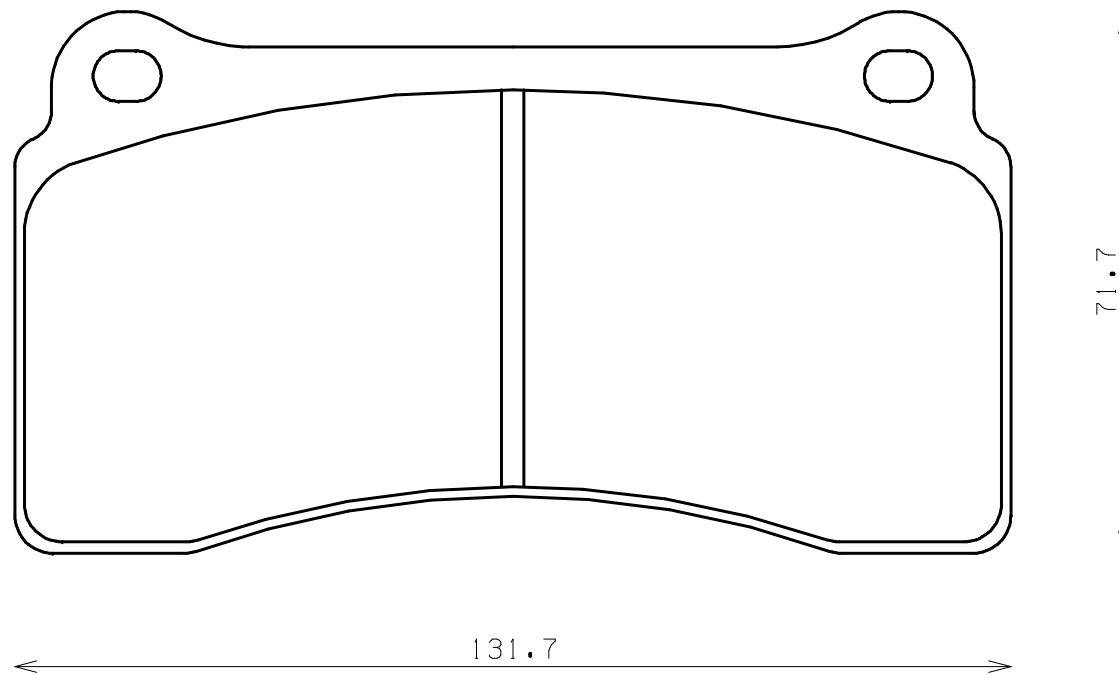

Caliper Brand : Brembo

*ENDLESS*

Thickness : 16.5

Part No : RCP118