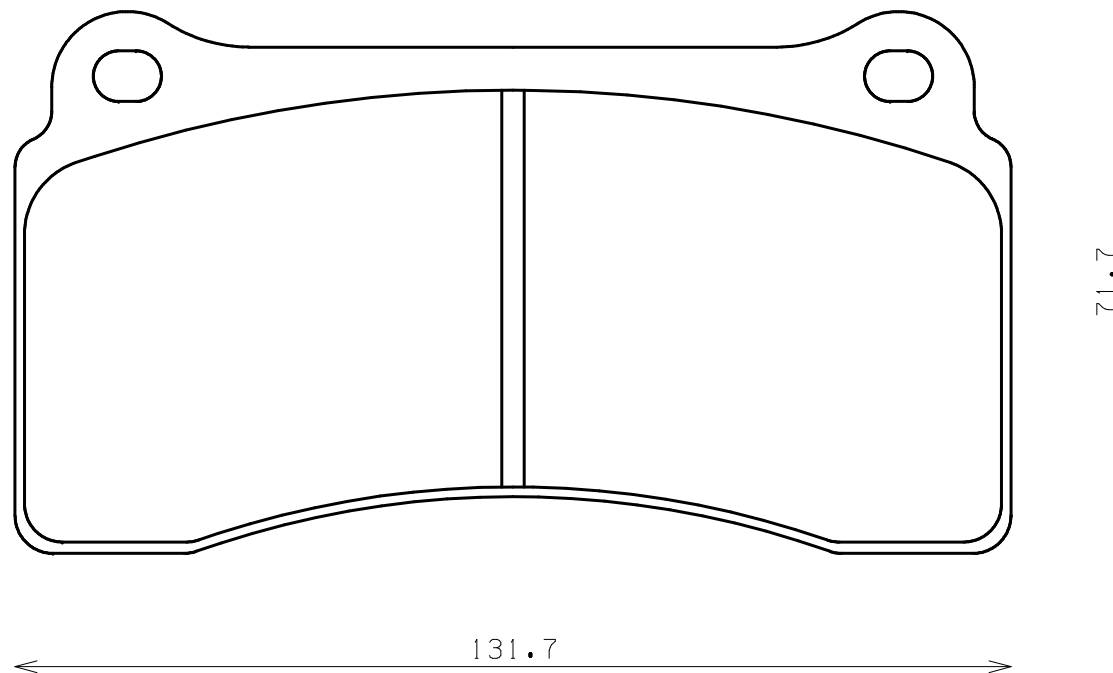

Caliper Brand : Brembo

ENDLESS®

Part No : RCP118