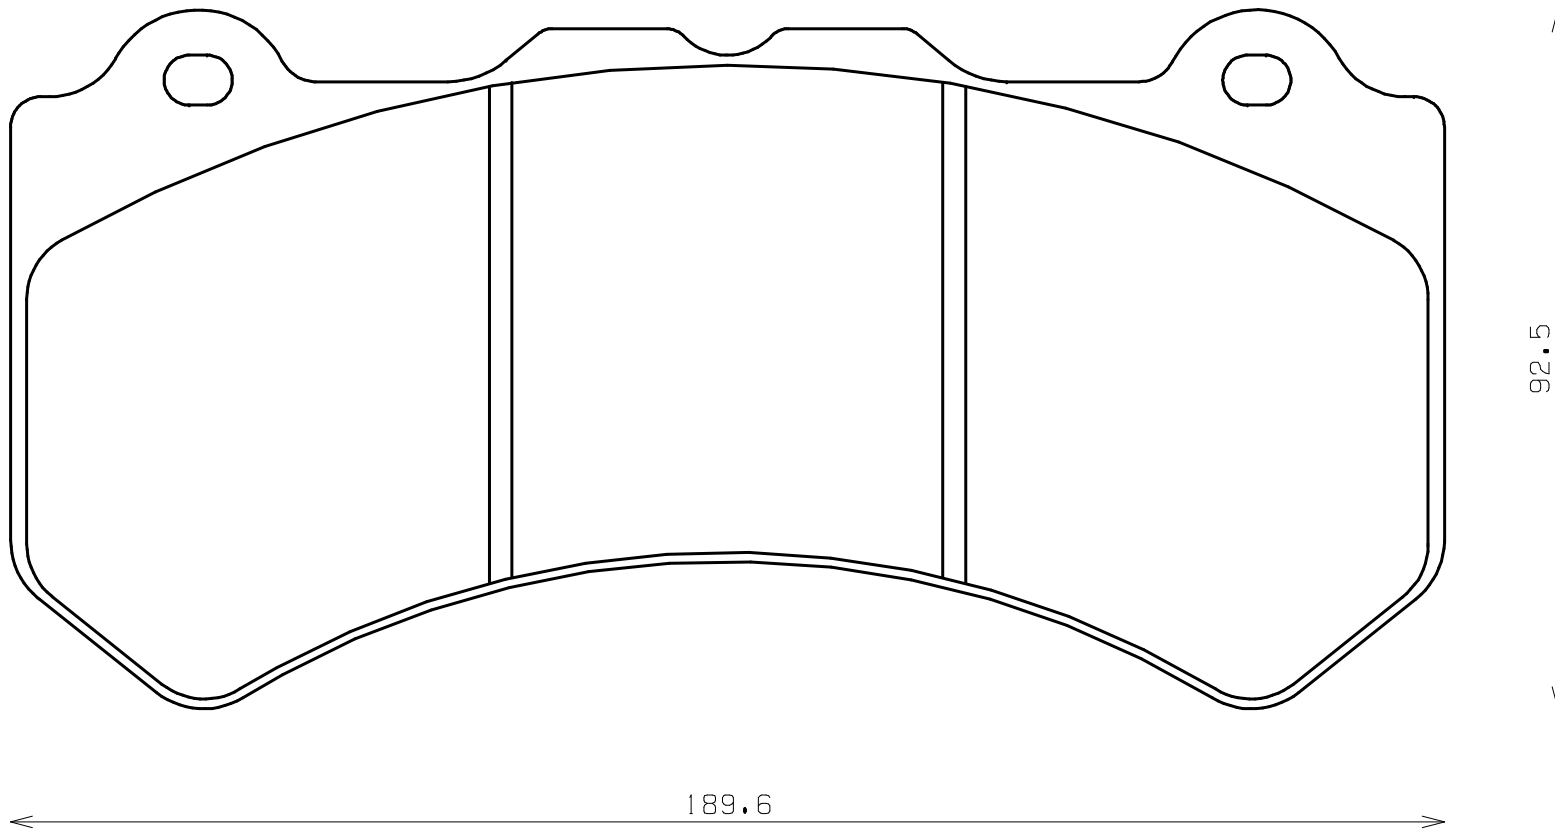

Caliper Brand : Brembo

*ENDLESS*

Thickness : 18.5

Part No : RCP117