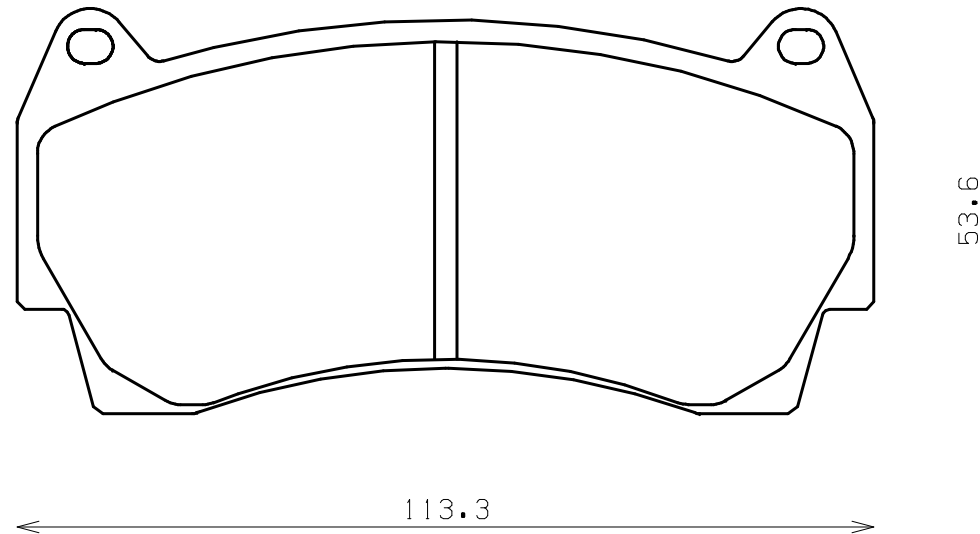

Caliper Brand : Alcon

*ENDLESS*

Thickness : 16.0

Part No : RCP114