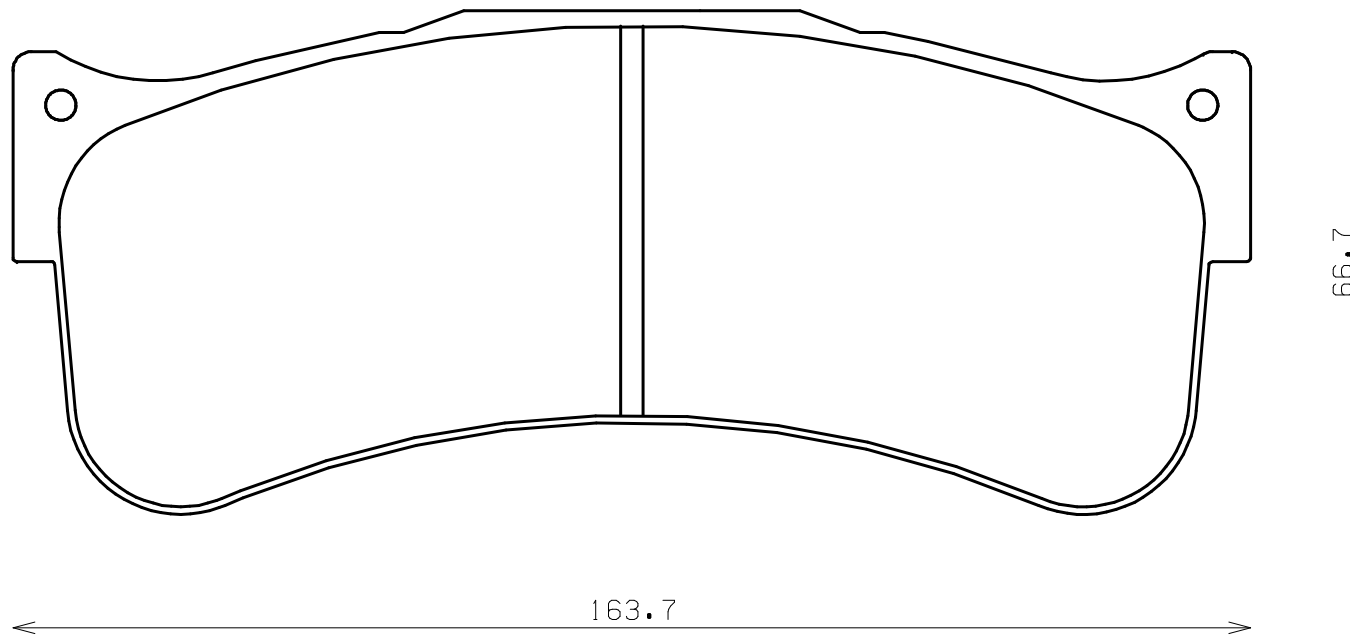

Caliper Brand : Brembo

*ENDLESS*

Thickness : 20.0

Part No : RCP113