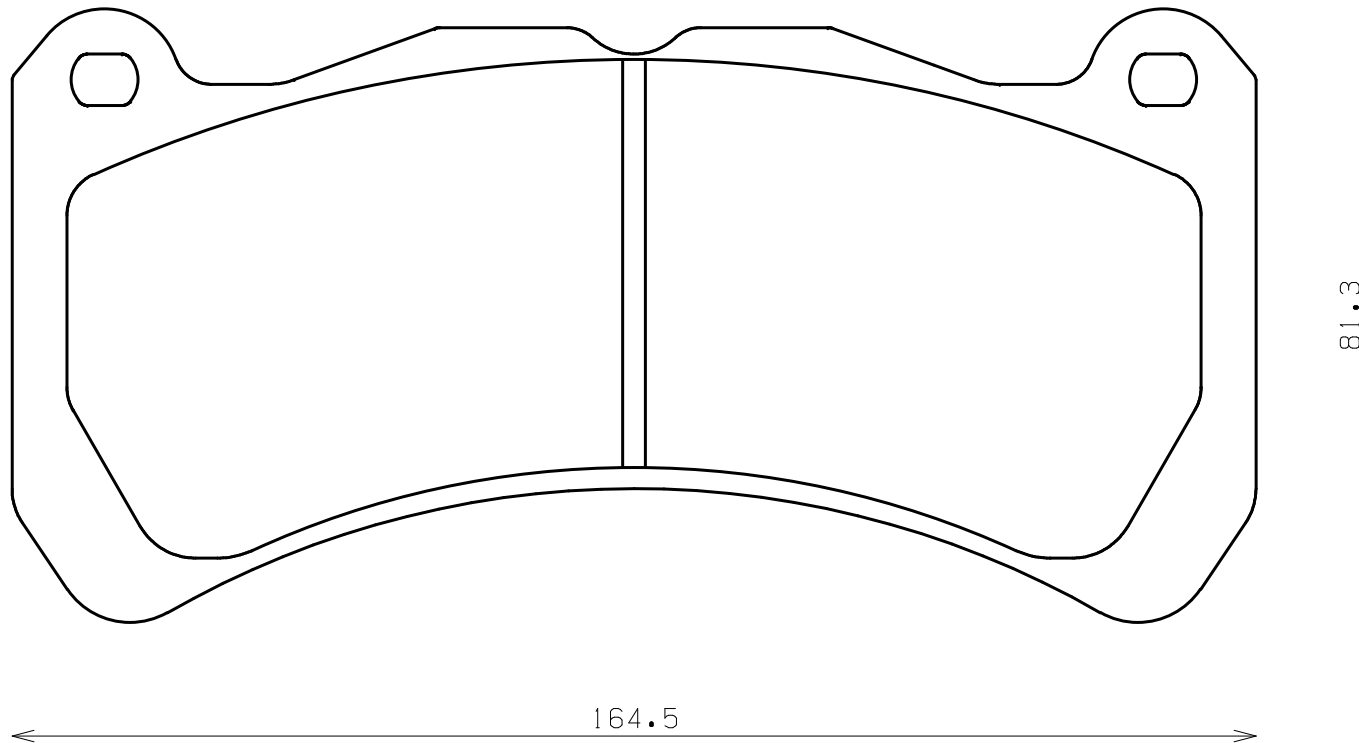

Caliper Brand : Brembo

ENDLESS®

Thickness : 15.5

Part No : RCP112