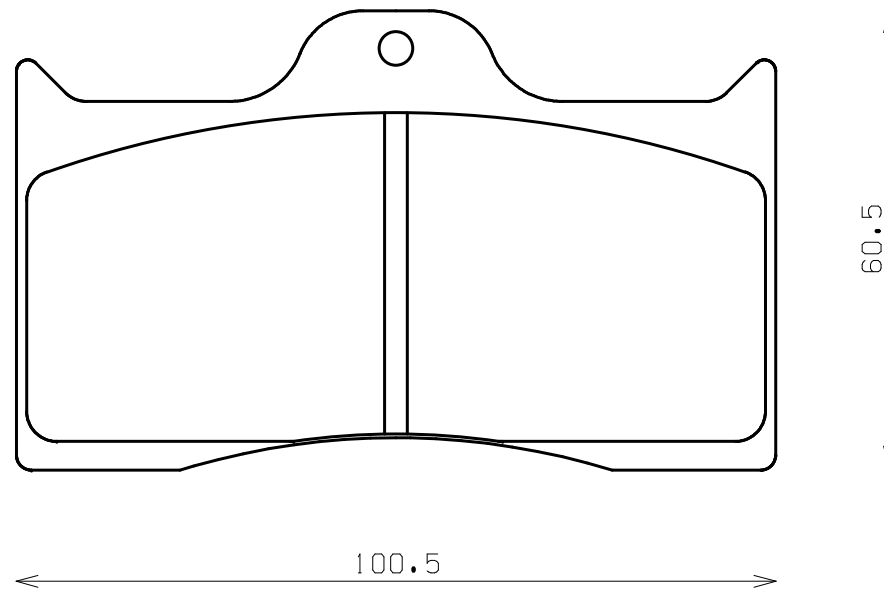

Caliper Brand : Wilwood

ENDLESS®

Thickness : 12.5

Part No : RCP110