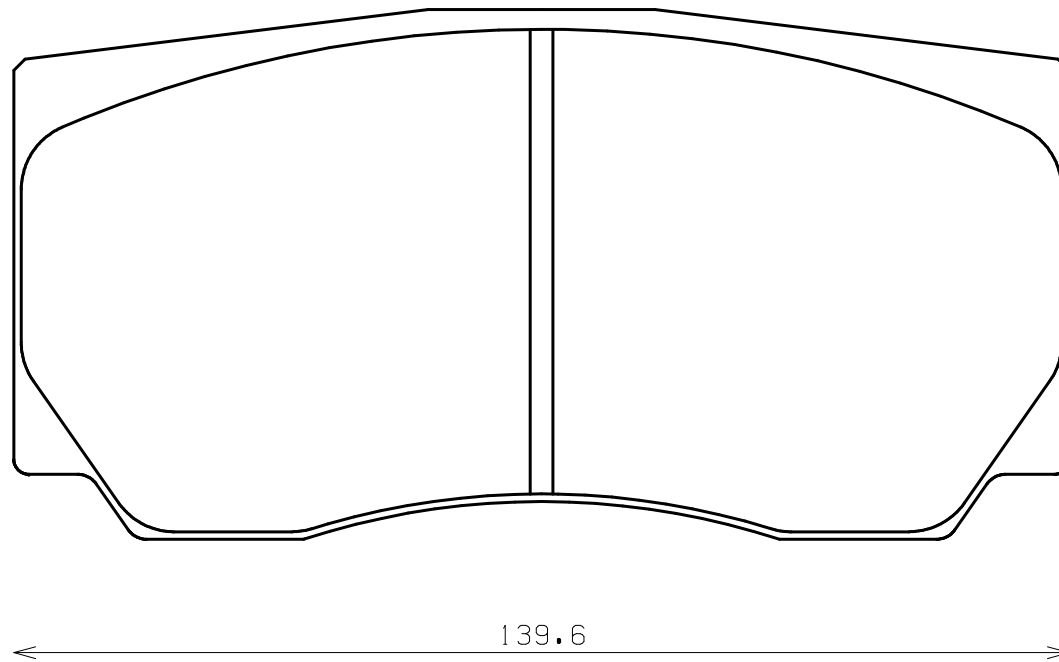

Caliper Brand : Brembo

ENDLESS®

Part No : RCP109