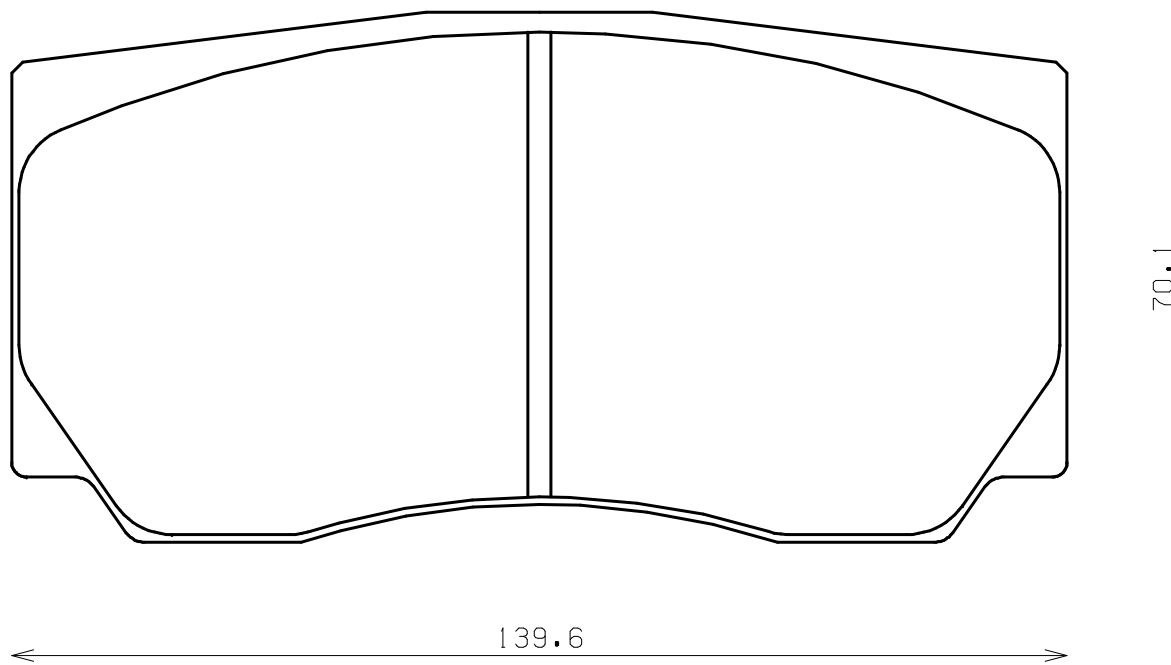

Caliper Brand : Brembo

*ENDLESS*

Thickness : 17.5

Part No : RCP109