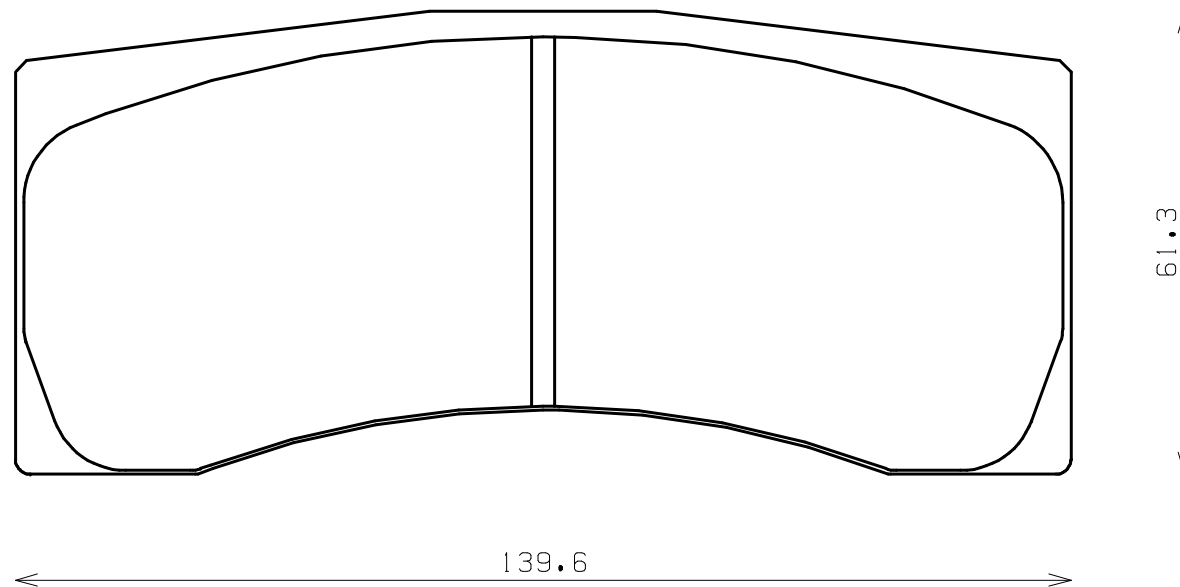

Caliper Brand : Brembo

*ENDLESS*

Thickness : 16.0

Part No : RCP108