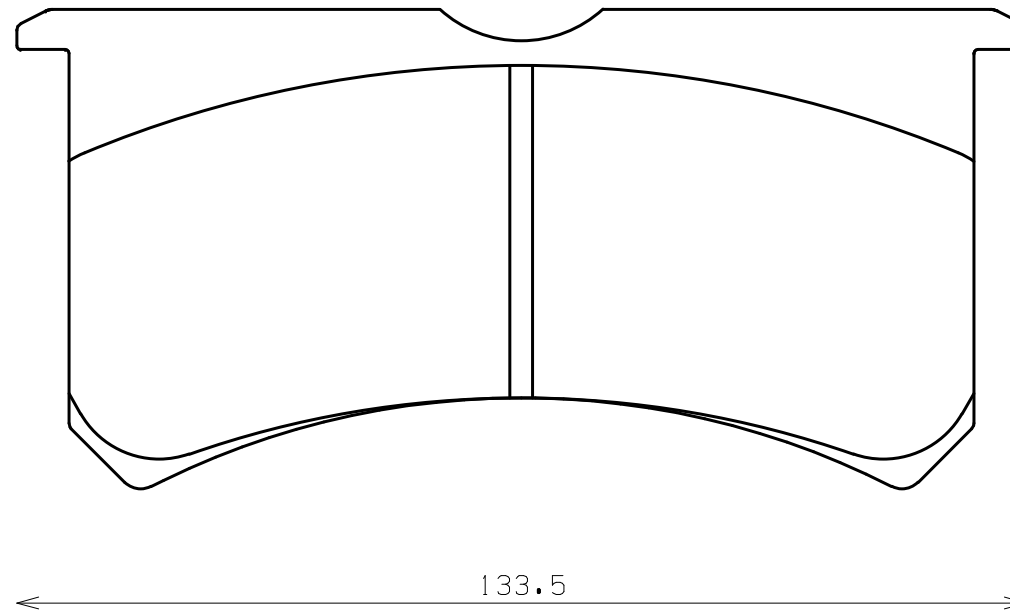

Caliper Brand : Wilwood

ENDLESS®

Part No : RCP106