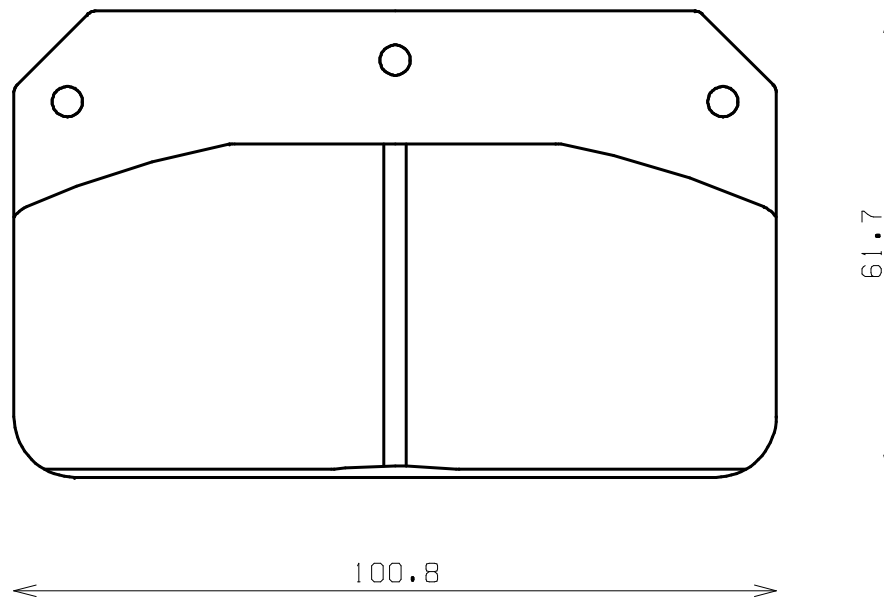

Caliper Brand : Wilwood

*ENDLESS*

Thickness : 15.0

Part No : RCP104