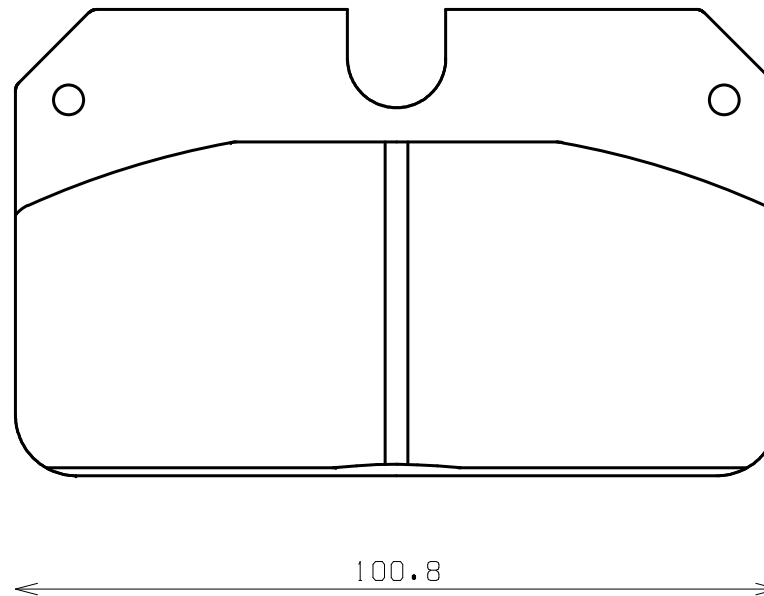

Caliper Brand : Wilwood

ENDLESS®

Thickness : 15.0

Part No : RCP103