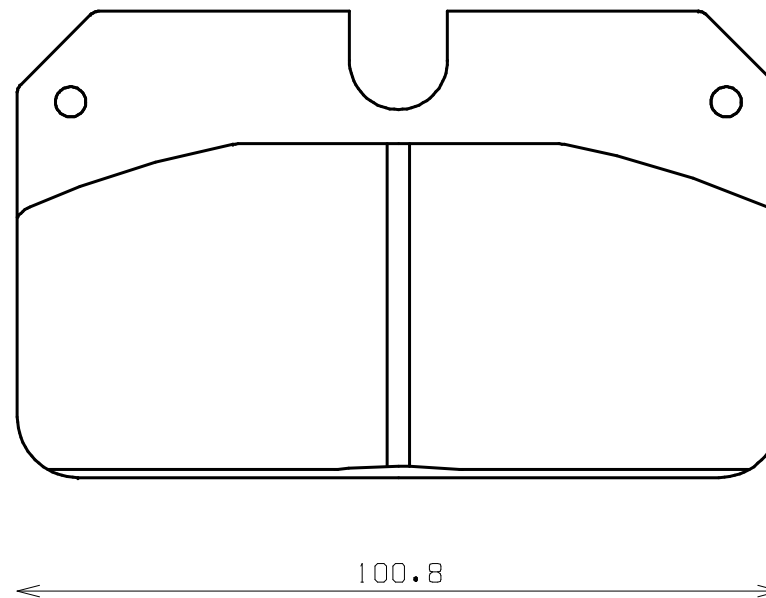

Caliper Brand : Wilwood

*ENDLESS*

Thickness : 15.0

Part No : RCP103