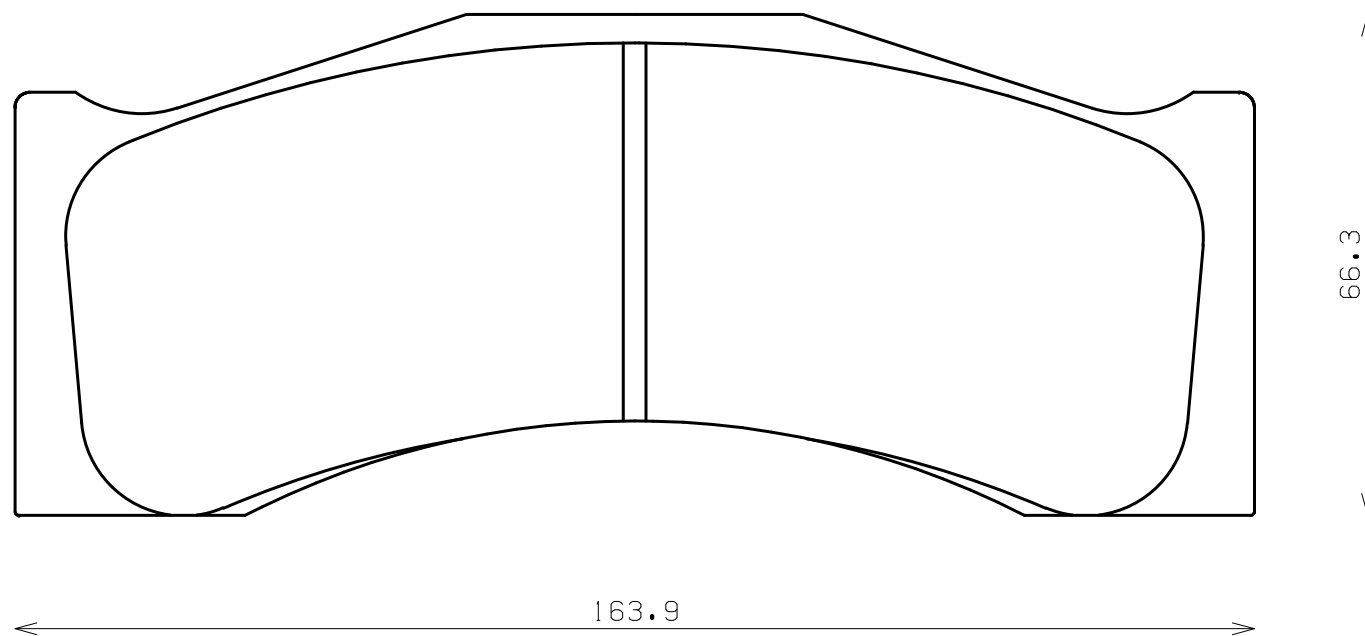

Caliper Brand : Brembo

ENDLESS®

Part No : RCP102