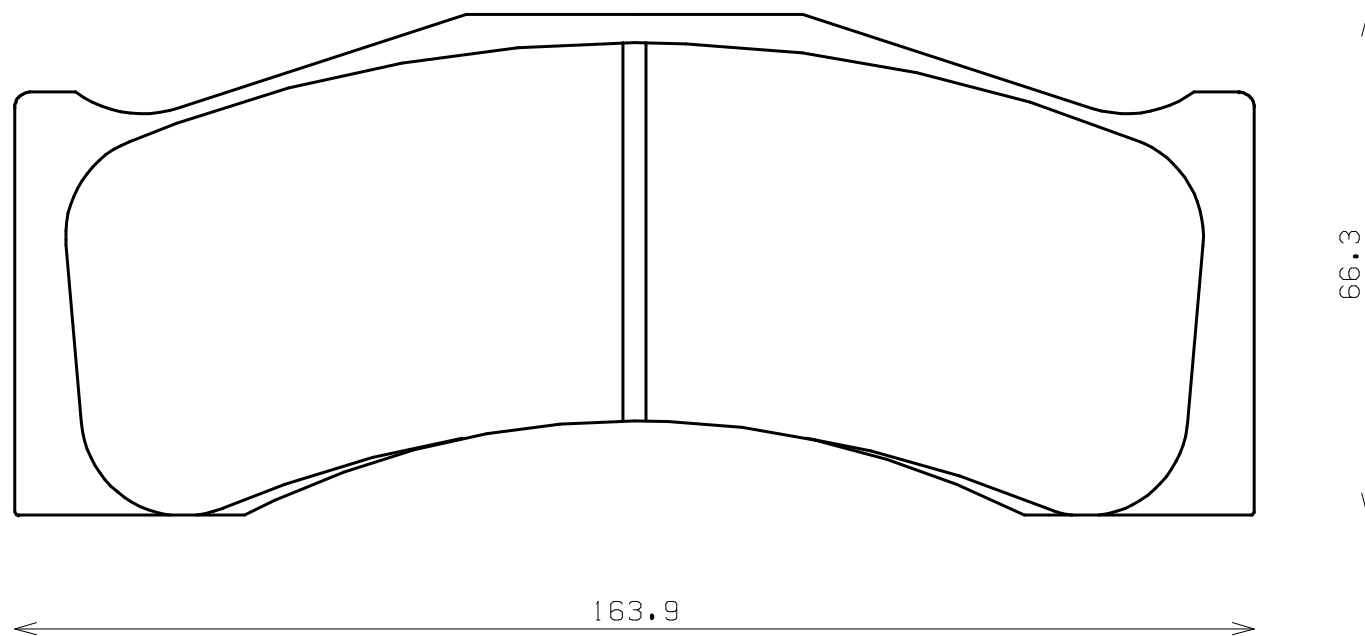

Caliper Brand : Brembo

*ENDLESS*

Thickness : 18.0

Part No : RCP102