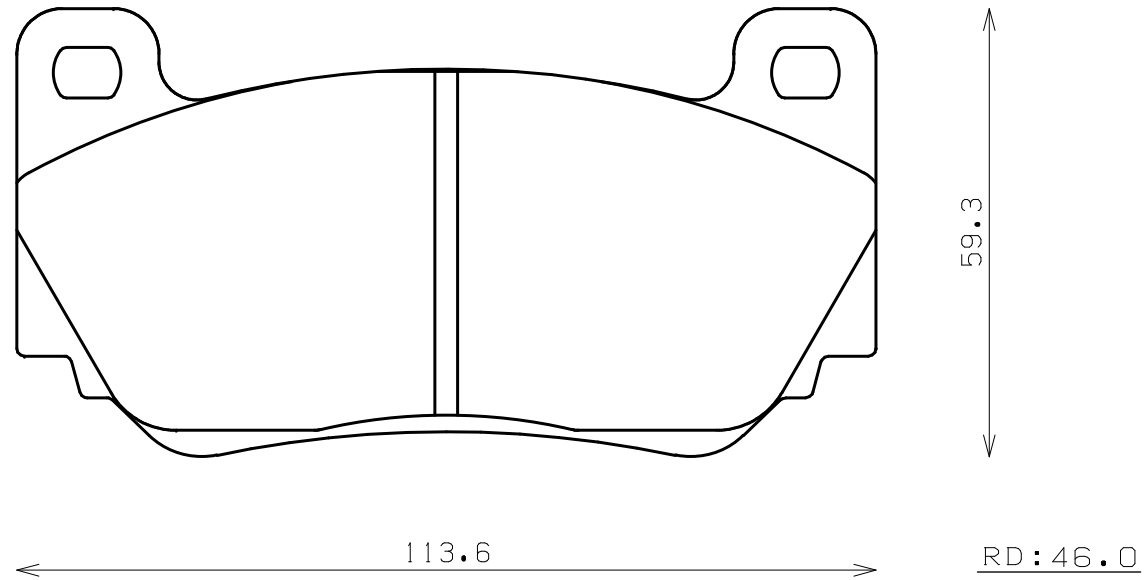

Caliper Brand : AP Racing

ENDLESS®

Thickness : 16.0

Part No : RCP101