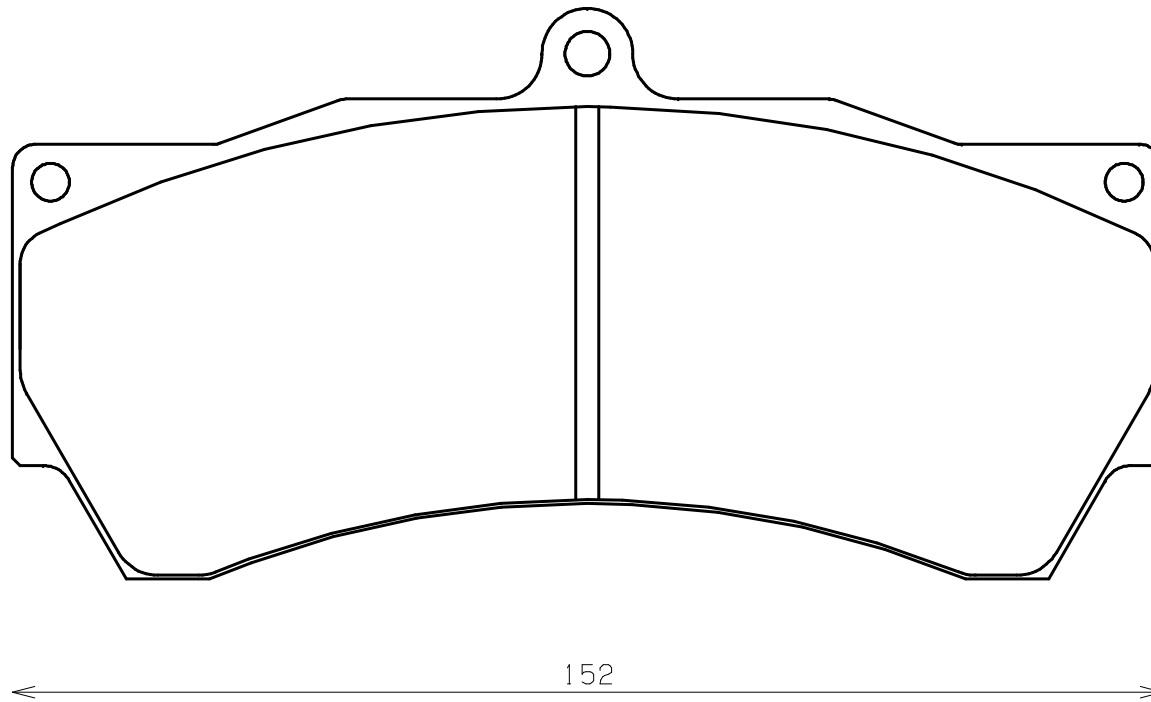

Caliper Brand : Alcon

*ENDLESS*

Thickness : 16.0

Part No : RCP084