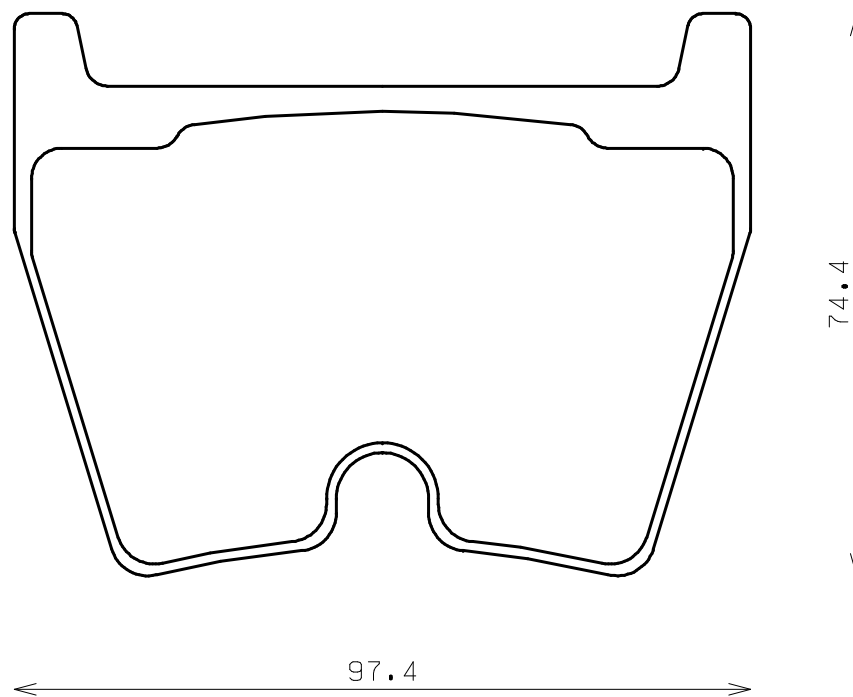

Caliper Brand : Brembo

*ENDLESS*

Thickness : 16.0

Part No : RCP082