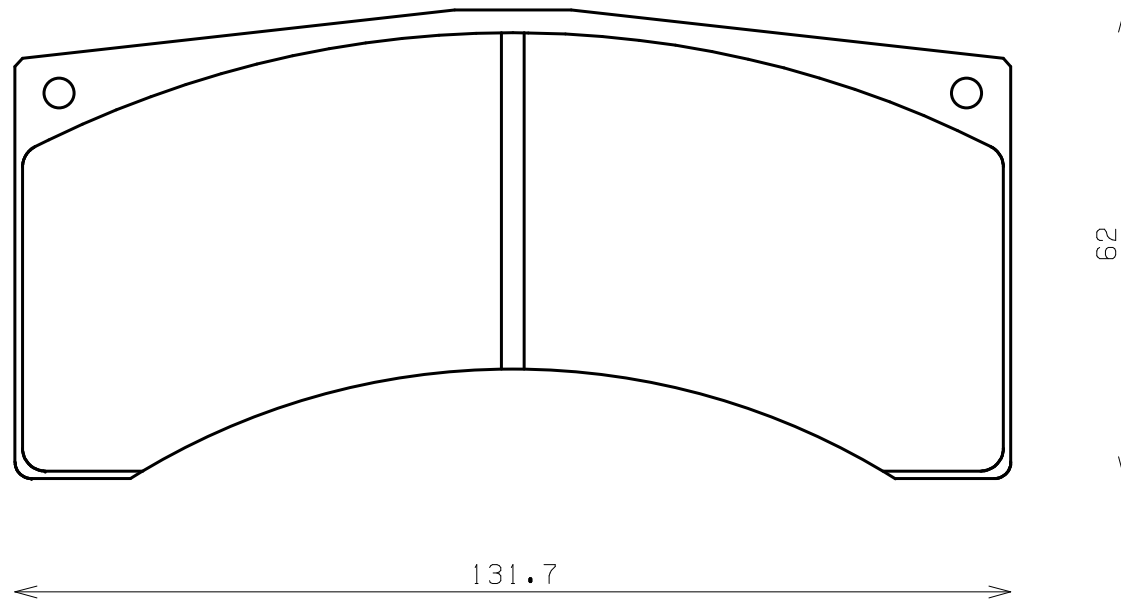

Caliper Brand : Brembo

ENDLESS®

Part No : RCP069