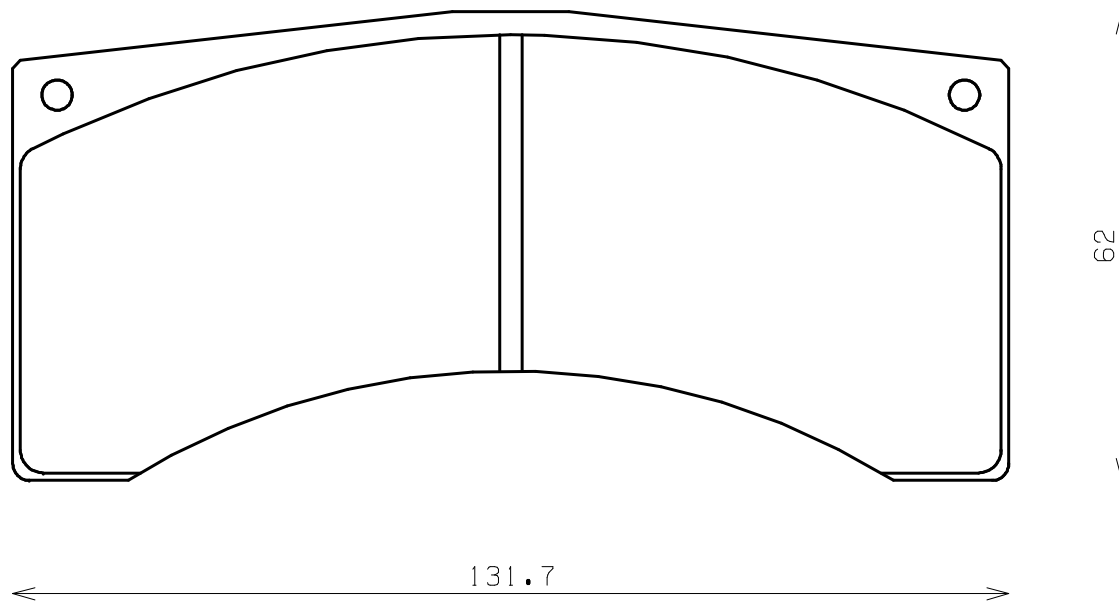

Caliper Brand : Brembo

*ENDLESS*

Thickness : 16.0

Part No : RCP069