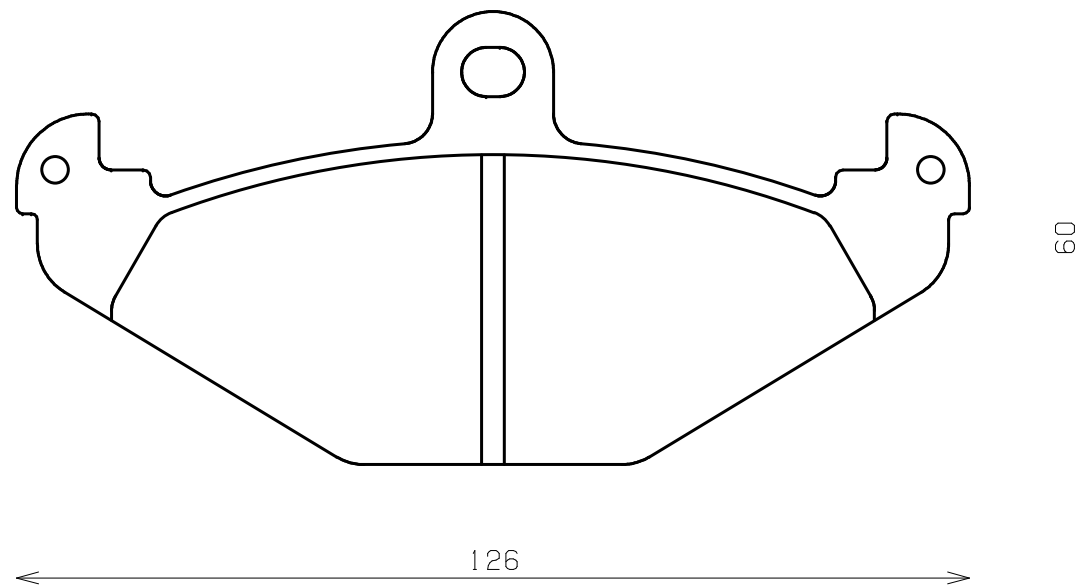

Caliper Brand : Brembo

ENDLESS®

Part No : RCP064