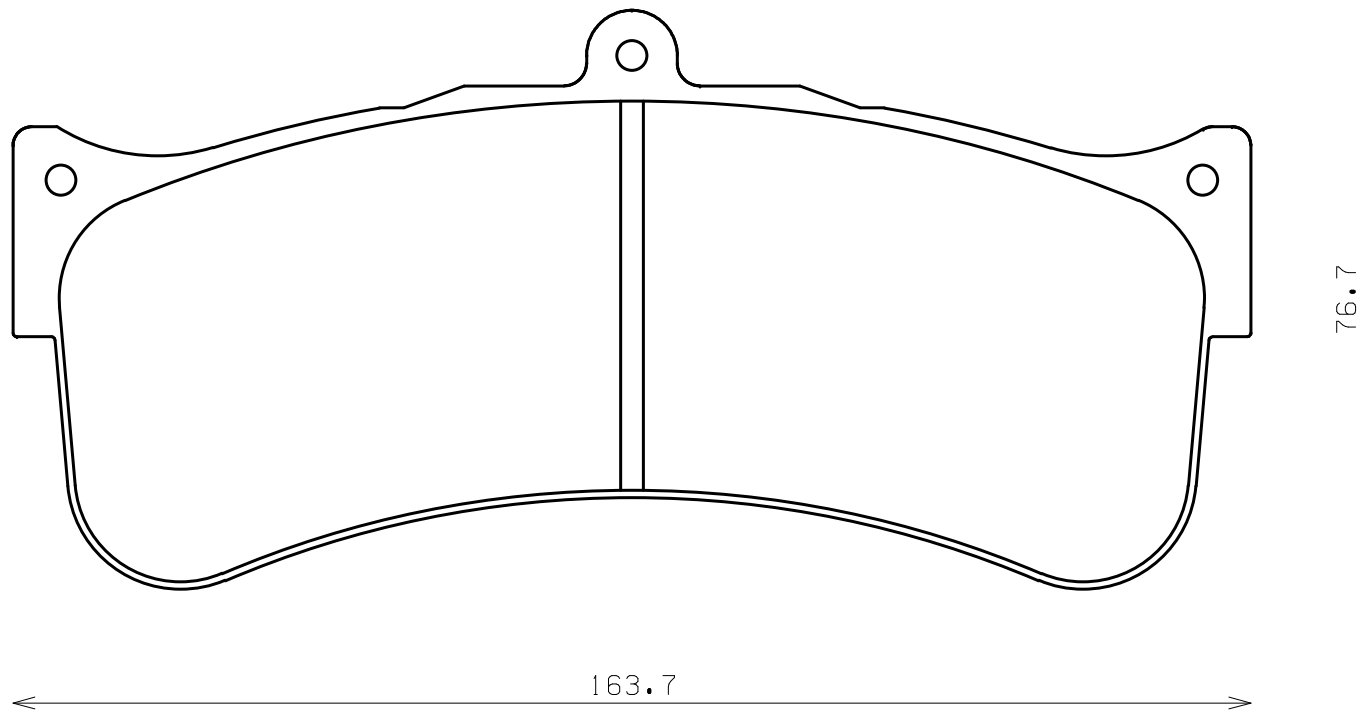

Caliper Brand : Brembo

ENDLESS®

Part No : RCP061