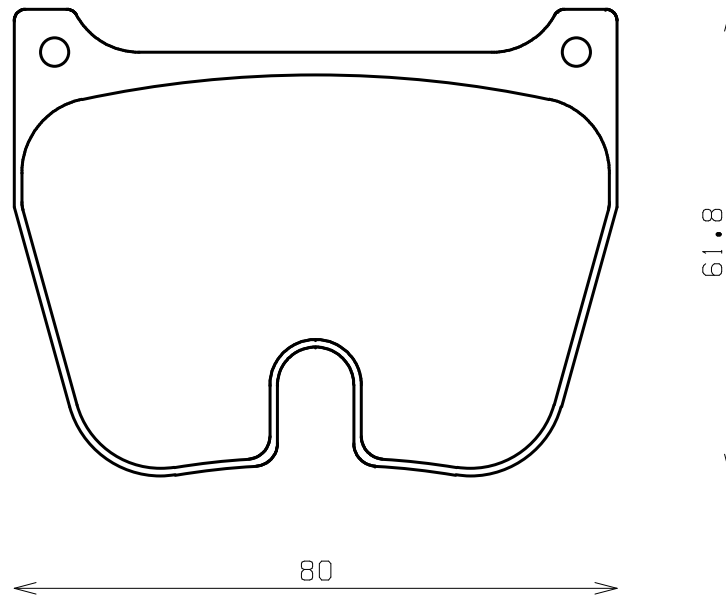

Caliper Brand : Brembo

ENDLESS®

Part No : RCP051