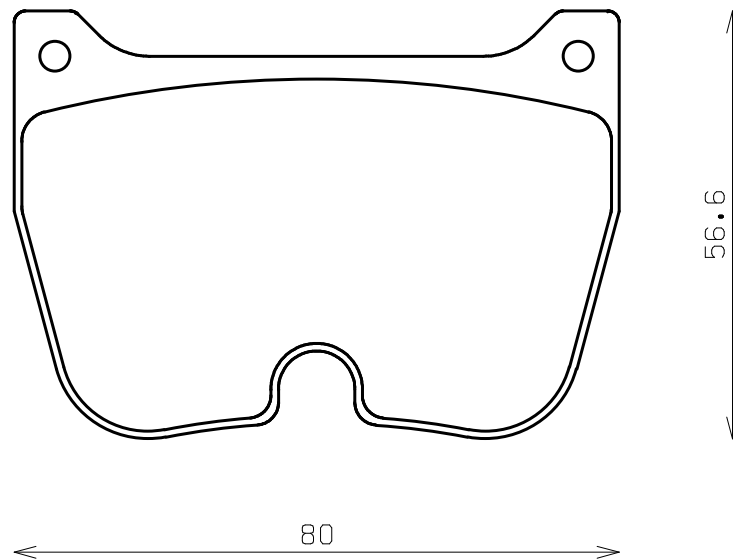

Caliper Brand : Brembo

ENDLESS®

Part No : RCP008