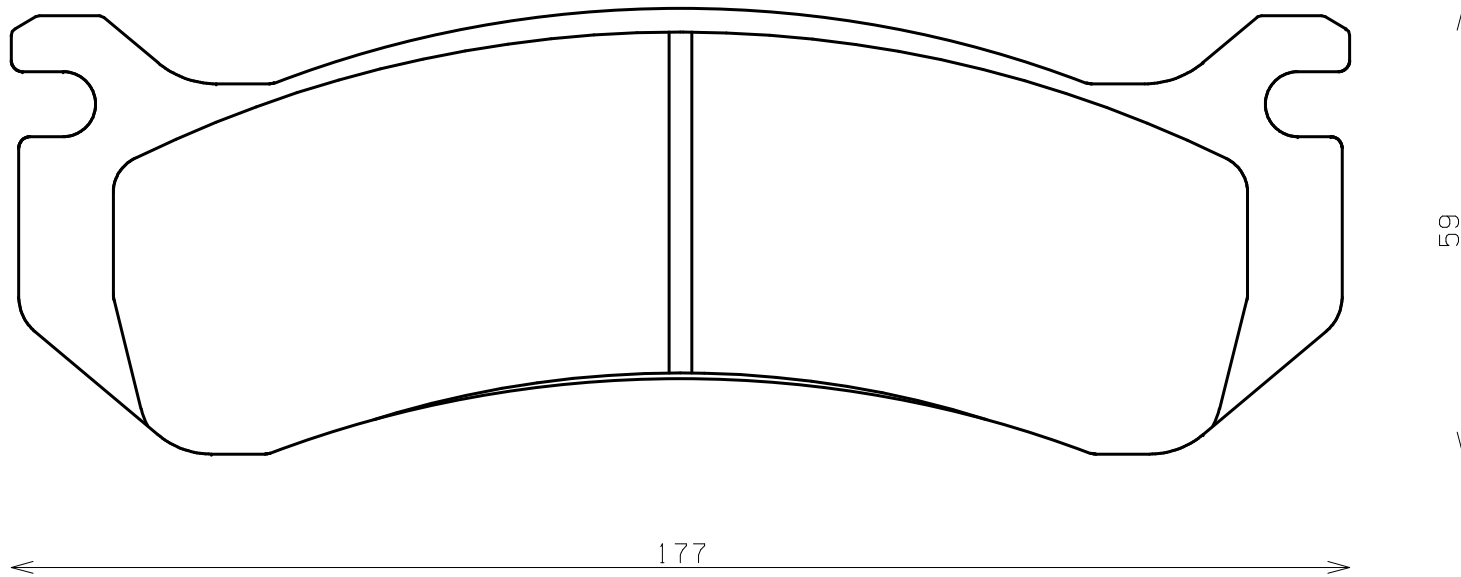

ENDLESS®

Thickness : 18.5

Part No : EP802