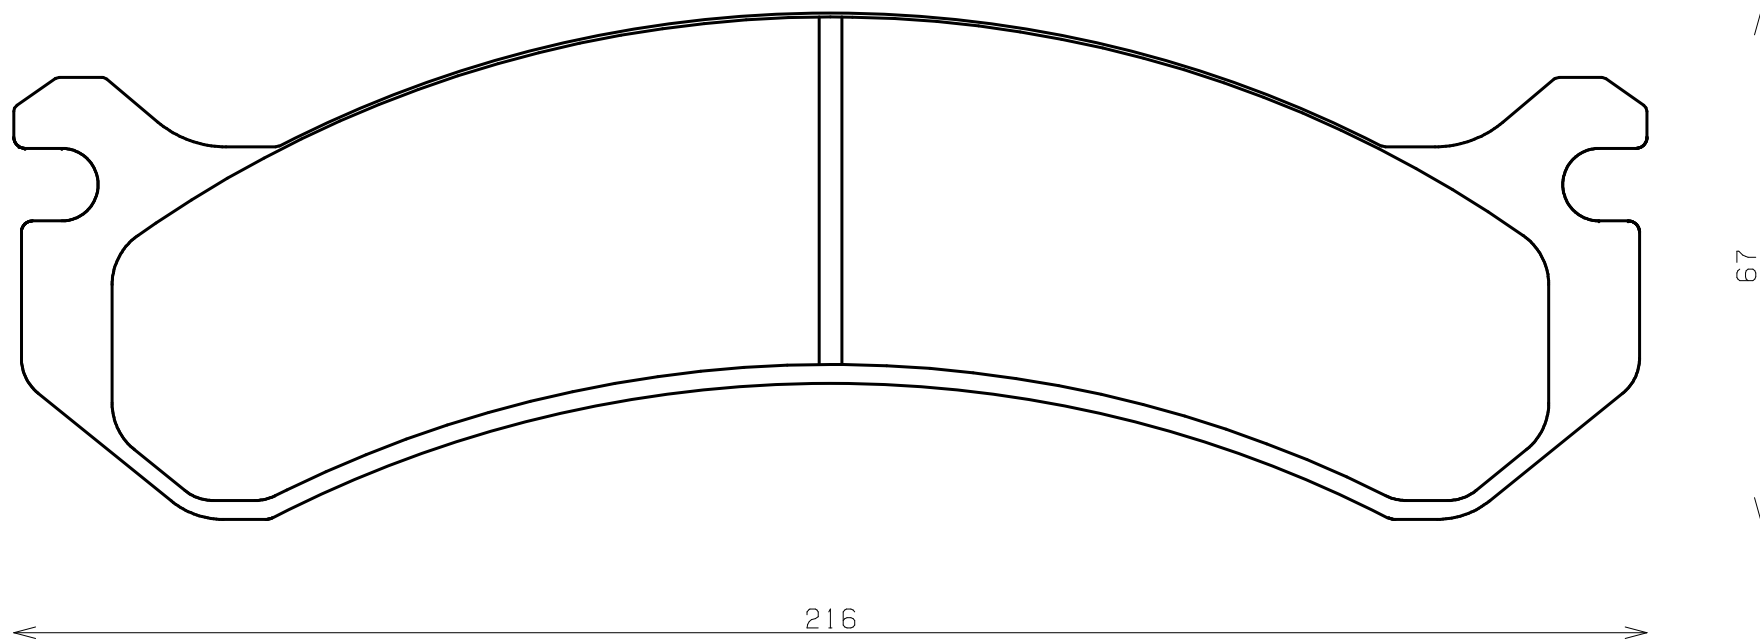

ENDLESS®

Thickness : 19.0

Part No : EP801